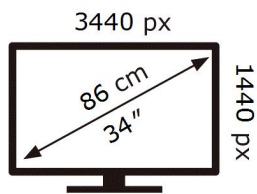

32 kWh/1000h

ABCDEF **G**

HDR

51 kWh/1000h