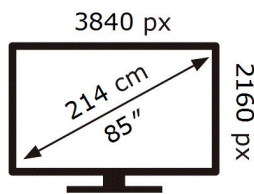

HDR

476 kWh/1000h

2019/2013

Ovaj dokument je originalno proizveden i objavljen od strane proizvođača, brenda Samsung, i preuzet je sa njihove zvanične stranice. S obzirom na ovu činjenicu, Tehnoteka ističe da ne preuzima odgovornost za tačnost, celovitost ili pouzdanost informacija, podataka, mišljenja, saveta ili izjava sadržanih u ovom dokumentu.