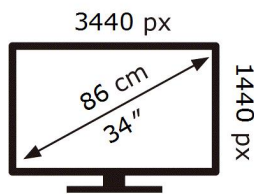

50 kWh/1000h

ABCDEF **G**

HDR

64 kWh/1000h