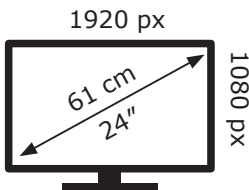

Posetite nas i uživajte u ekskluzivnom iskustvu pametne kupovine klikom na link:

<https://tehnoteka.rs/p/philips-monitor-242b9tl00-akcija-cena/>

ENERG

PHILIPS

242B9TL

18 kWh/1000h

Ovaj dokument je originalno proizveden i objavljen od strane proizvođača, brenda Philips, i preuzet je sa njihove zvanične stranice. S obzirom na ovu činjenicu, Tehnoteka ističe da ne preuzima odgovornost za tačnost, celovitost ili pouzdanost informacija, podataka, mišljenja, saveta ili izjava sadržanih u ovom dokumentu.