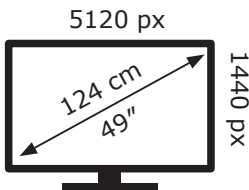

# ENERG

LG Electronics

49GR85DC

**45** kWh/1000h

ABCDEF**G**

**141** kWh/1000h

Ovaj dokument je originalno proizveden i objavljen od strane proizvođača, brenda LG, i preuzet je sa njihove zvanične stranice. S obzirom na ovu činjenicu, Tehnoteka ističe da ne preuzima odgovornost za tačnost, celovitost ili pouzdanost informacija, podataka, mišljenja, saveta ili izjava sadržanih u ovom dokumentu.