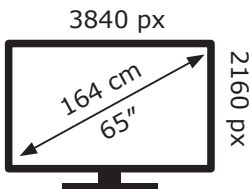

165 kWh/1000h

Ovaj dokument je originalno proizveden i objavljen od strane proizvođača, brenda LG, i preuzet je sa njihove zvanične stranice. S obzirom na ovu činjenicu, Tehnoteka ističe da ne preuzima odgovornost za tačnost, celovitost ili pouzdanost informacija, podataka, mišljenja, saveta ili izjava sadržanih u ovom dokumentu.