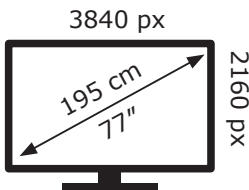

219 kWh/1000h

Ovaj dokument je originalno proizveden i objavljen od strane proizvođača, brenda LG, i preuzet je sa njihove zvanične stranice. S obzirom na ovu činjenicu, Tehnoteka ističe da ne preuzima odgovornost za tačnost, celovitost ili pouzdanost informacija, podataka, mišljenja, saveta ili izjava sadržanih u ovom dokumentu.