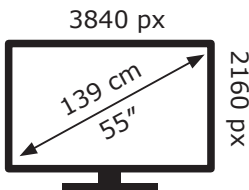

# ENERG

LG Electronics

OLED55C32LA

**81** kWh/1000h

ABCDEF**G**

**143** kWh/1000h

Ovaj dokument je originalno proizveden i objavljen od strane proizvođača, brenda LG, i preuzet je sa njihove zvanične stranice. S obzirom na ovu činjenicu, Tehnoteka ističe da ne preuzima odgovornost za tačnost, celovitost ili pouzdanost informacija, podataka, mišljenja, saveta ili izjava sadržanih u ovom dokumentu.