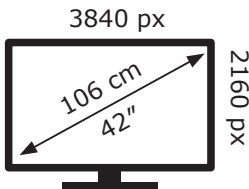

94 kWh/1000h

Ovaj dokument je originalno proizveden i objavljen od strane proizvođača, brenda LG, i preuzet je sa njihove zvanične stranice. S obzirom na ovu činjenicu, Tehnoteka ističe da ne preuzima odgovornost za tačnost, celovitost ili pouzdanost informacija, podataka, mišljenja, saveta ili izjava sadržanih u ovom dokumentu.