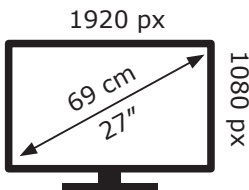

Posetite nas i uživajte u ekskluzivnom iskustvu pametne kupovine klikom na link:

<https://tehnoteka.rs/p/lg-monitor-lg-27bk55yp-b-akcija-cena/>

ENERG

LG Electronics

27BK55YP

20 kWh/1000h

Ovaj dokument je originalno proizveden i objavljen od strane proizvođača, brenda LG, i preuzet je sa njihove zvanične stranice. S obzirom na ovu činjenicu, Tehnoteka ističe da ne preuzima odgovornost za tačnost, celovitost ili pouzdanost informacija, podataka, mišljenja, saveta ili izjava sadržanih u ovom dokumentu.