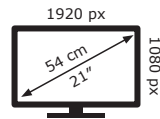

LG Electronics

22MR410

15 kWh/1000h

2019/2013