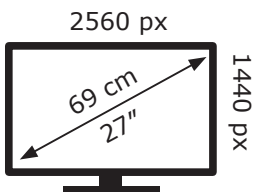

Posetite nas i uživajte u ekskluzivnom iskustvu pametne kupovine klikom na link:

<https://tehnoteka.rs/p/lenovo-monitor-thinkvision-p27h-20-akcija-cena/>

ENERG

Lenovo

P27h-20(D19270QP1)

24 kWh/1000h

Ovaj dokument je originalno proizveden i objavljen od strane proizvođača, brenda Lenovo, i preuzet je sa njihove zvanične stranice. S obzirom na ovu činjenicu, Tehnoteka ističe da ne preuzima odgovornost za tačnost, celovitost ili pouzdanost informacija, podataka, mišljenja, saveta ili izjava sadržanih u ovom dokumentu.