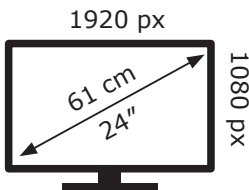

Posetite nas i uživajte u ekskluzivnom iskustvu pametne kupovine klikom na link:

<https://tehnoteka.rs/p/lenovo-monitor-thinkvision-e24-28-akcija-cena/>

ENERG

Lenovo

E24-28(F20238FE0)

14 kWh/1000h

Ovaj dokument je originalno proizveden i objavljen od strane proizvođača, brenda Lenovo, i preuzet je sa njihove zvanične stranice. S obzirom na ovu činjenicu, Tehnoteka ističe da ne preuzima odgovornost za tačnost, celovitost ili pouzdanost informacija, podataka, mišljenja, saveta ili izjava sadržanih u ovom dokumentu.