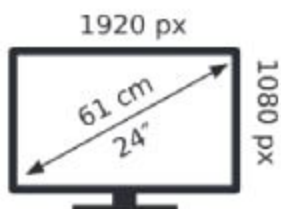

Posetite nas i uživajte u ekskluzivnom iskustvu pametne kupovine klikom na link:

<https://tehnoteka.rs/p/lenovo-monitor-l24i-40-akcija-cena/>

ENERG

Lenovo

L24i-40(F23238FLO)

16 kWh/1000h

Ovaj dokument je originalno proizveden i objavljen od strane proizvođača, brenda Lenovo, i preuzet je sa njihove zvanične stranice. S obzirom na ovu činjenicu, Tehnoteka ističe da ne preuzima odgovornost za tačnost, celovitost ili pouzdanost informacija, podataka, mišljenja, saveta ili izjava sadržanih u ovom dokumentu.