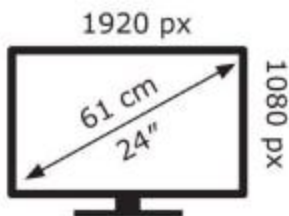

Posetite nas i uživajte u ekskluzivnom iskustvu pametne kupovine klikom na link:

<https://tehnoteka.rs/p/lenovo-monitor-d24-40-akcija-cena/>

ENERG

Lenovo

D24-40(D22238FD0)

12 kWh/1000h

Ovaj dokument je originalno proizveden i objavljen od strane proizvođača, brenda Lenovo, i preuzet je sa njihove zvanične stranice. S obzirom na ovu činjenicu, Tehnoteka ističe da ne preuzima odgovornost za tačnost, celovitost ili pouzdanost informacija, podataka, mišljenja, saveta ili izjava sadržanih u ovom dokumentu.