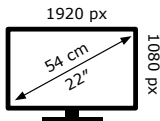

# ENERG

Lenovo

D22e-20(D21215FD0)

**11** kWh/1000h

Ovaj dokument je originalno proizveden i objavljen od strane proizvođača, brenda Lenovo, i preuzet je sa njihove zvanične stranice. S obzirom na ovu činjenicu, Tehnoteka ističe da ne preuzima odgovornost za tačnost, celovitost ili pouzdanost informacija, podataka, mišljenja, saveta ili izjava sadržanih u ovom dokumentu.