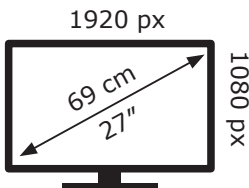

ENERG

IIYAMA CORPORATION

T2754MSC-B1AG

26 kWh/1000h