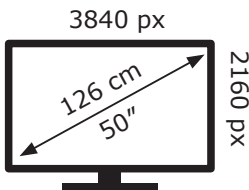

ENERG

Hisense

50A7KQ

70 kWh/1000h

ABCDEF**G**

120 kWh/1000h