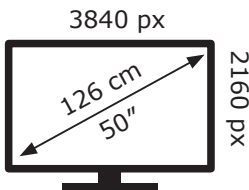

Posetite nas i uživajte u ekskluzivnom iskustvu pametne kupovine klikom na link:

<https://tehnoteka.rs/p/hisense-monitor-50gm60ae-akcija-cena/>

ENERG

Hisense

50GM60AE

142 kWh/1000h

Ovaj dokument je originalno proizveden i objavljen od strane proizvođača, brenda Hisense, i preuzet je sa njihove zvanične stranice. S obzirom na ovu činjenicu, Tehnoteka ističe da ne preuzima odgovornost za tačnost, celovitost ili pouzdanost informacija, podataka, mišljenja, saveta ili izjava sadržanih u ovom dokumentu.