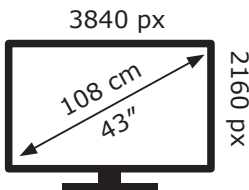

ENERG

Hisense

43BM66AE

100 kWh/1000h