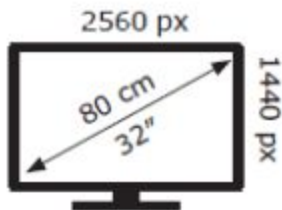

Posetite nas i uživajte u ekskluzivnom iskustvu pametne kupovine klikom na link:

<https://tehnoteka.rs/p/gigabyte-zakrivljeni-monitor-gs32qc-akcija-cena/>

ENERG

GIGABYTE

GS32QC

31 kWh/1000h

ABCDEF**G**

39 kWh/1000h