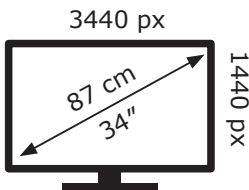

Posetite nas i uživajte u ekskluzivnom iskustvu pametne kupovine klikom na link:

<https://tehnoteka.rs/p/dell-zakrivljeni-monitor-p3424web-akcija-cena/>

ENERG

DELL

P3424WEB

32 kWh/1000h

Ovaj dokument je originalno proizveden i objavljen od strane proizvođača, brenda Dell, i preuzet je sa njihove zvanične stranice. S obzirom na ovu činjenicu, Tehnoteka ističe da ne preuzima odgovornost za tačnost, celovitost ili pouzdanost informacija, podataka, mišljenja, saveta ili izjava sadržanih u ovom dokumentu.