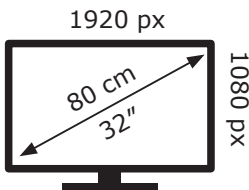

Posetite nas i uživajte u ekskluzivnom iskustvu pametne kupovine klikom na link:

<https://tehnoteka.rs/p/dahua-monitor-lm32-f200-akcija-cena/>

ENERG

Dahua

DHI-LM32-F200

26 kWh/1000h

Ovaj dokument je originalno proizveden i objavljen od strane proizvođača, brenda Dahua, i preuzet je sa njihove zvanične stranice. S obzirom na ovu činjenicu, Tehnoteka ističe da ne preuzima odgovornost za tačnost, celovitost ili pouzdanost informacija, podataka, mišljenja, saveta ili izjava sadržanih u ovom dokumentu.