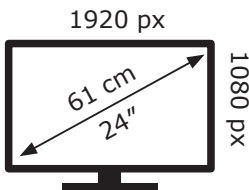

# ENERG

BenQ

GW2480

**15** kWh/1000h

Ovaj dokument je originalno proizveden i objavljen od strane proizvođača, brenda BenQ, i preuzet je sa njihove zvanične stranice. S obzirom na ovu činjenicu, Tehnoteka ističe da ne preuzima odgovornost za tačnost, celovitost ili pouzdanost informacija, podataka, mišljenja, saveta ili izjava sadržanih u ovom dokumentu.