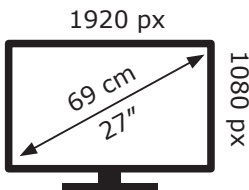

ENERG

acer

SA272 E

21 kWh/1000h