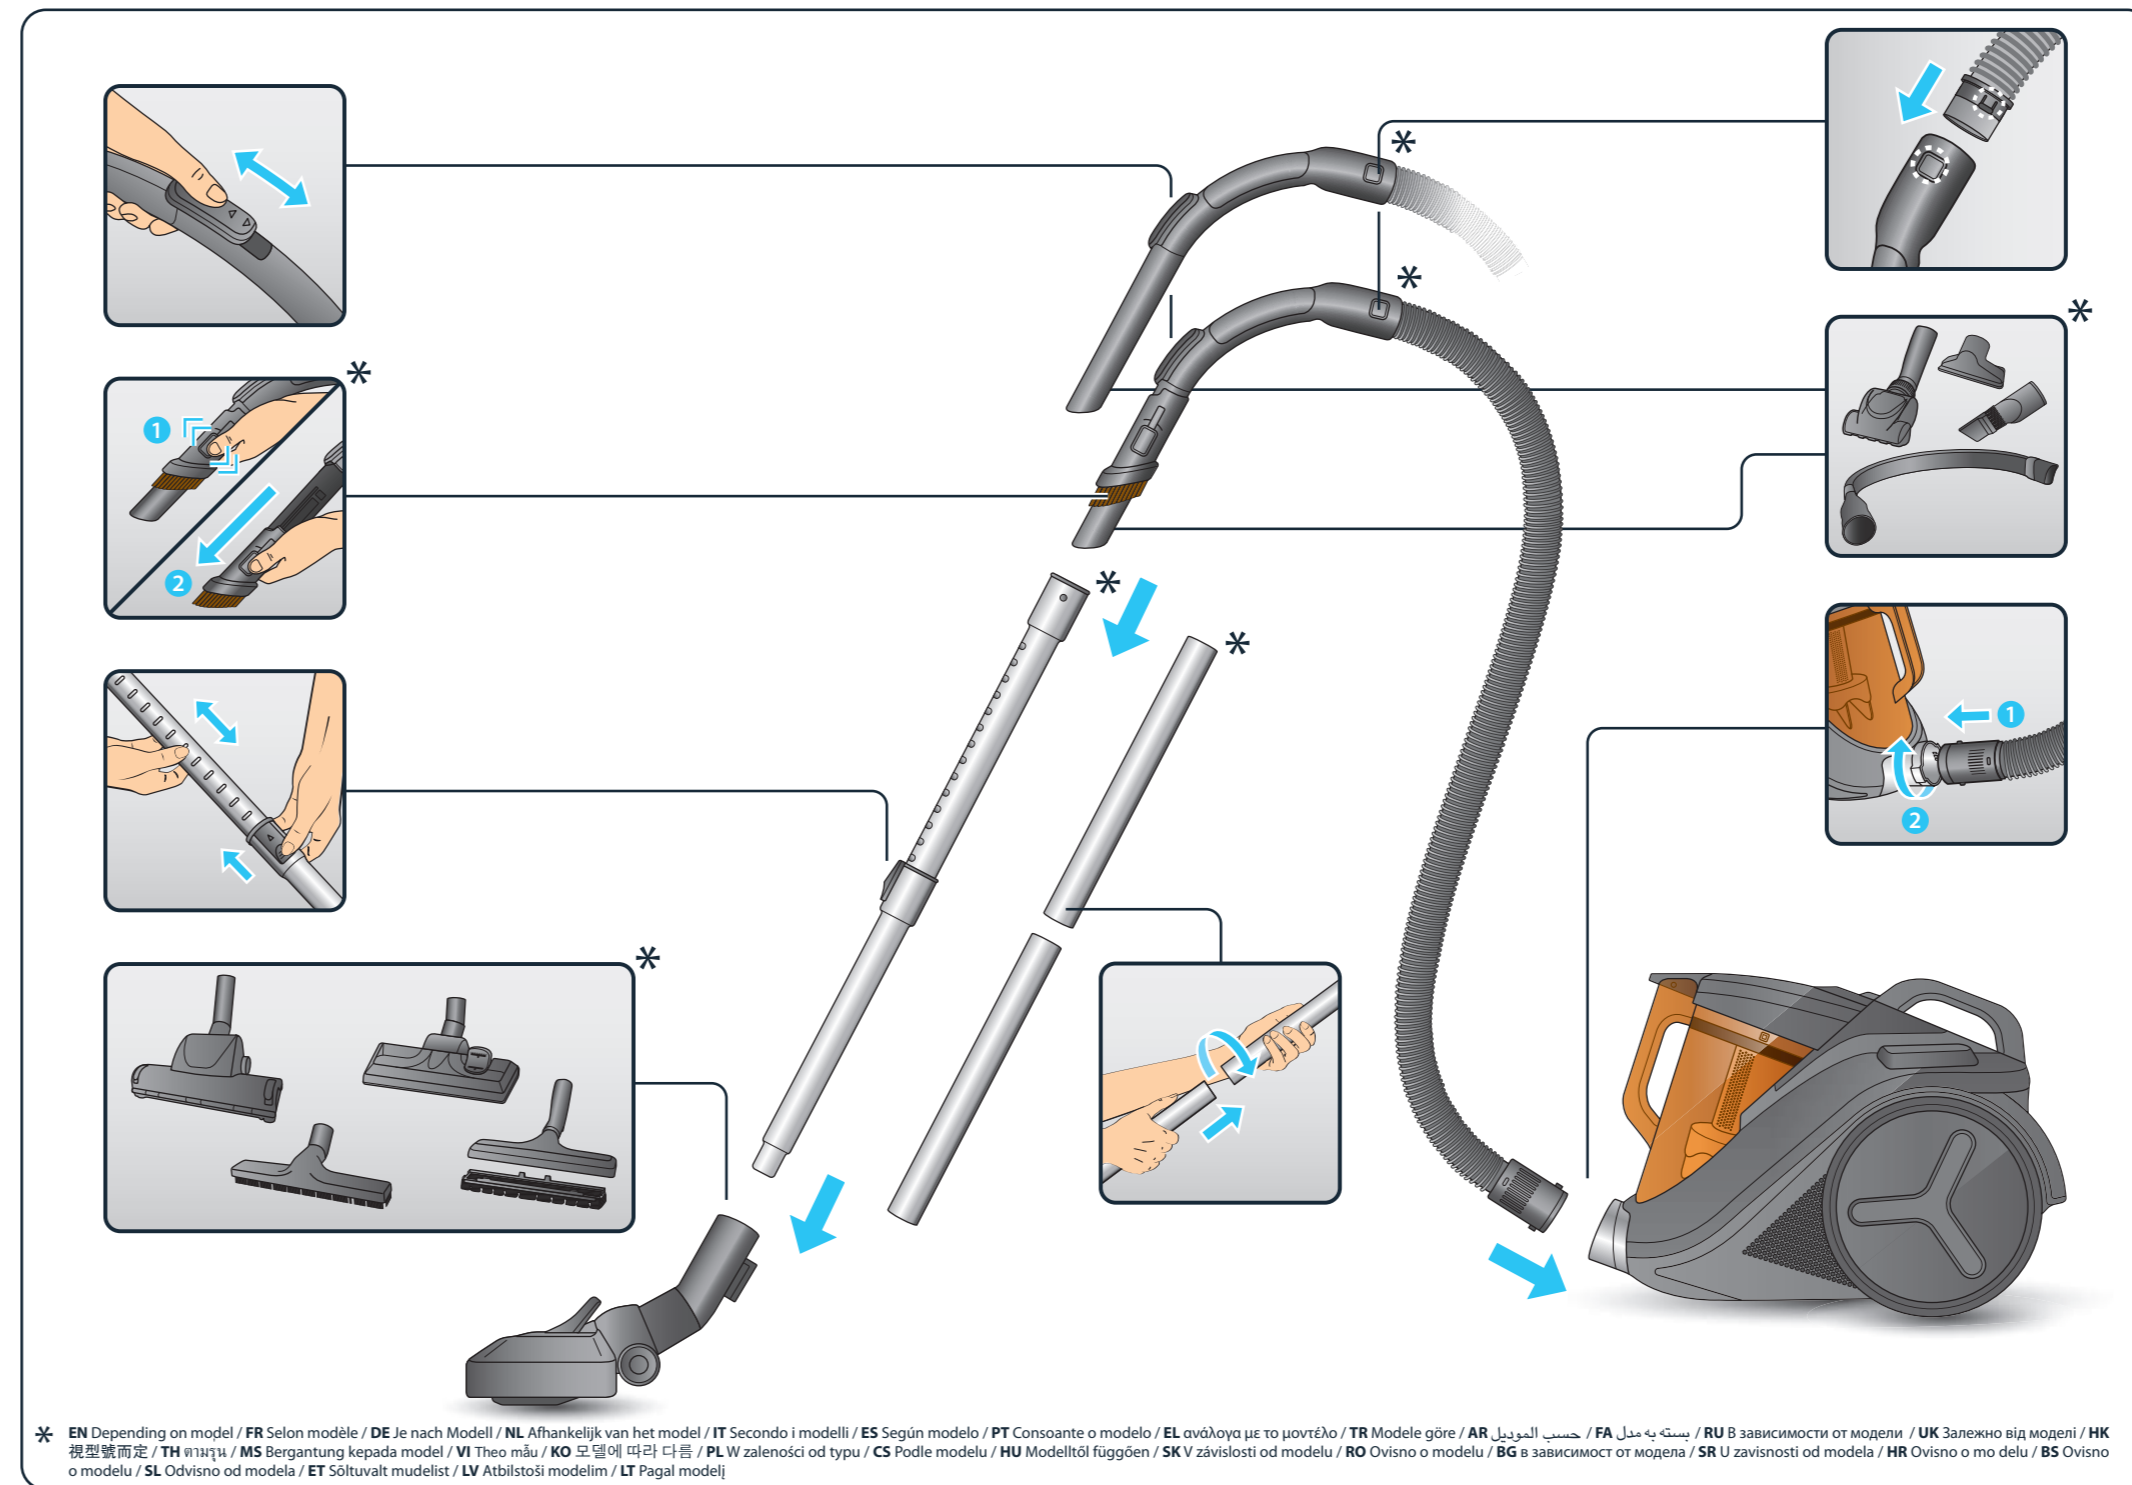

EN For further usage information / **FR** Pour plus d'informations sur l'utilisation / **DE** Weitere Informationen zur Bedienung / **NL** Voor meer informatie over het gebruik / **IT** Per maggiori informazioni sull'utilizzo / **ES** Para obtener más información sobre su uso / **PT** Para obter mais informações sobre a utilização / **EL** Για περισσότερες πληροφορίες σχετικά με τη χρήση / **TR** Kullanım hakkında daha fazla bilgi için / **AR** للمزيد من المعلومات عن الإستعمال / **FA** برای کسب اطلاعات بیشتر برای استفاده / **RU** Для получения более подробной информации об эксплуатации / **UK** Для отримання детальнішої інформації щодо експлуатації / **HK** 更多關於使用的資訊 : / **TH** สำหรับข้อมูลเพิ่มเติมเกี่ยวกับการใช้งาน : / **MS** Maklumat untuk kegunaan lanjut / **VI** Để biết thêm thông tin về cách sử dụng : / **KO** 더 자세한 사용 정보 : / **PL** Więcej informacji na temat korzystania z urządzenia / **CS** Pro více informací o použití / **HU** A használatra vonatkozó további információk / **SK** Pre ďalšie informácie o používaní / **RO** Pentru mai multe informații privind utilizarea / **BG** За още информация относно употребата / **SR** Za više informacija o upotrebi / **HR** Za više informacija o upotrebi / **BS** Za više informacija o uporabi / **ET** Täiendava teabe saamiseks kasutamise kohta / **LV** Lai iegūtu vairāk informācijas par lietošanu / **LT** Daugiau informacijos apie naudojimą

www.rowenta.com - www.tefal.com - www.moulinex.com - www.samurai.com.co

* **EN** Depending on model / **FR** Selon modèle / **DE** Je nach Modell / **NL** Afhankelijk van het model / **IT** Secondo i modelli / **ES** Según modelo / **PT** Consoante o modelo / **EL** ανάλογα με το μοντέλο / **TR** Modele göre / **AR** حسب الموديل / **FA** بسته به مدل / **RU** В зависимости от модели / **UK** Залежно від моделі / **HK** 視型號而定 / **TH** ตามรุ่น / **MS** Bergantung kepada model / **VI** Theo mẫu / **KO** 모델에 따라 다름 / **PL** W zależności od typu / **CS** Podle modelu / **HU** Modelltől függően / **SK** závislosti od modelu / **RO** Ovisno o modelu / **BG** в зависимост от модела / **SR** U zavisnosti od modela / **HR** Ovisno o mo delu / **BS** Ovisno o modelu / **SL** Odvisno od modela / **ET** Sõltuvalt mudelist / **LV** Atbilstoši modelim / **LT** Pagal modelį