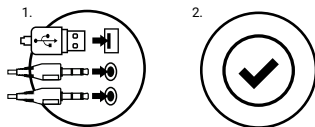

SPECIFIKACIJE

- Nivo pritiska zvuka 98 dB
- Frekvencija odziva slušalica 15 – 25 000 Hz
- Impedansa 32 Ohm
- Osetljivost mikrofona -38 dB
- Konektor USB + 2x3,5 mm mini jack
- Dužina kabla 2,0 m

BEZBEDOSNE INFORMACIJE

- Koristite uređaj sledeći uputstva za upotrebu.
- Popravke uređaja ili vađenje pojedinih njegovih delova kao i bilo kakve popravke koje nisu odobrene od strane ovlašćenog servisa povlače za sobom gubitak garancije, kao i mogućnost trajnog oštećenja proizvoda.
- Izbegavajte udaranje čvrstim predmetom po uređaju ili trenje o njega pošto može prouzrokovati guljenje površine uređaja ili kakvu drugu štetu.
- Nemojte koristiti uređaj na niskim ili visokim temperaturama, u vlažnim ili prašnjavim prostorima kao i u području dejstva jakih magnetnih polja.
- Nemojte ispuštiti, udarati ili tresti uređaj. Grubo baratnje može da ga polomi.

GARANCIJA

- 2 godine ograničene garancije proizvođača

ZAHTEVI

- PC ili kompatibilan uređaj sa mini jack ulazom
- Windows® XP/Vista/7/8/10

OPŠTE

- Bezbedan uređaj u skladu sa zahtevima EU.
- Uređaj je napravljen u skladu sa evropskim RoHS standardom.
- WEEE oznaka (precrtna kanta za smeće) upućuje na to da uređaj ne pripada kućnom otpadu. Adekvatno upravljanje otpadom pomaže u izbegavanju posledica koje mogu biti štetne za ljude i čovekovu okolinu, a koje mogu nastati kao rezultat nepravilnog skladištenja ili prerade opasnih materijala korišćenih za izradu ovog proizvoda. Razdvajanje kućnog otpada i njegovo prikupljanje pomaže recikliranju materijala i komponenti od kojih je ovaj uređaj napravljen. Kako biste dobili detaljnije informacije o recikliranju ovog proizvoda molimo Vas da kontaktirate vašeg prodavca ili nadležne u vašoj lokalnoj zajednici.