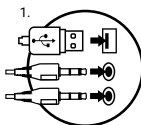

CARACTERISTICI

- Difuzoare de înaltă calitate
- Reglarea intensității sunetului în căști pe cablu
- Iluminare LED

INSTALARE

- Conectati echipamentul la un port mini jack liber al computerului dumneavoastra
- Sistemul va instala driver-ul automat.