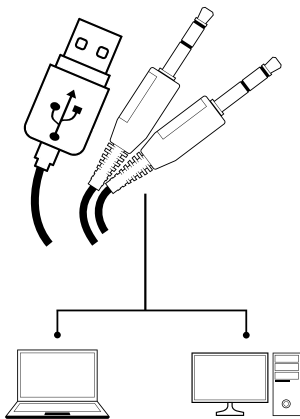

GARANCIJA

- 2 godine ograničene garancije proizvođača

ZAHTEVI

- PC ili kompatibilan uređaj sa mini jack ulazom
- Windows® XP/Vista/7/8/10

OPŠTE

- Bezbedan uređaj u skladu sa zahtevima EU.
- Uređaj je napravljen u skladu sa evropskim RoHS standardom.
- WEEE oznaka (precrtna kanta za smeće) upućuje na to da uređaj ne pripada kućnom otpadu. Adekvatno upravljanje otpadom pomaže u izbegavanju posledica koje mogu biti štetne za ljude i čovekovu okolinu, a koje mogu nastati kao rezultat nepravilnog skladištenja ili prerade opasnih materijala korišćenih za izradu ovog proizvoda. Razdvajanje kućnog otpada i njegovo prikupljanje pomaže recikliranju materijala i komponenti od kojih je ovaj uređaj napravljen. Kako biste dobili detaljnije informacije o recikliranju ovog proizvoda molimo Vas da kontaktirate vašeg prodavca ili nadležne u vašoj lokalnoj zajednici.