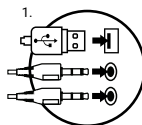

WICHTIGSTE PARAMETER

- Kopfhörerlautsprecher höchster Qualität
- Lautstärkeeinstellung auf dem Kabel
- LED Unterbeleuchtung

INSTALLATIONSVORGANG

- Schließen Sie das Gerät an den mini jack-Port Ihres Computers
- System Treiber automatisch zu installieren