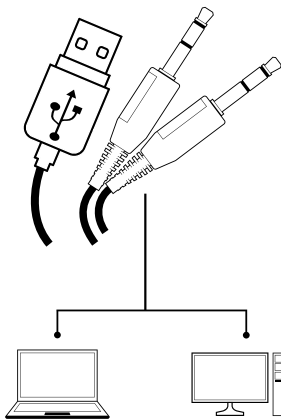

CARACTERISTICI

- Difuzoare de înaltă calitate
- Reglarea intensității sunetului în căști pe cablu
- Iluminare LED

INSTALARE

- Conectati echipamentul la un port mini jack liber al computerului dumneavoastra
- Sistemul va instala driver-ul automat.

OSOBINE

- Visokokvalitetni zvučnici
- Podešavanje ulazne jačine zvuka
- LED osvetljenje

INSTALACIJA

- Spojite uređaj preko mini jack ulaza na vašem računaru
- Sistem će automatski instalirati drajvere

SPECIFIKACIJE