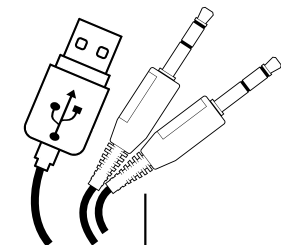

VLASTNOSTI

- Vysoko kvalitné reproduktory
- Regulácia hlasitosti na kábli
- LED podsvietenie

INŠTALÁCIA

- Pripojte kábel zariadenia do mini jack portu vášho počítača
- Operačný systém automaticky rozpozná zariadenie

ZÁRUČNÁ DOBA

- 2 roky limitovaná záruka producenta

POŽIADAVKY

- Počítač, alebo iné zariadenie s portom mini jack
- Windows® XP/Vista/7/8/10

VŠEOBECNÉ

- Bezpečný výrobok spĺňajúci požiadavky EÚ.
- Zariadenie je vyrobené v súlade s európskou normou RoHS.
- Použitie symbolu WEEE (škrtnutý kôš) znamená, že s týmto výrobkom nemožno nakladať ako s domácim odpadom. Správnu likvidáciu výrobku pomáhate predchádzať škodlivým následkom, ktoré môžu mať nebezpečný vplyv na ľudí a životné prostredie, z nožnej prítomnosti nebezpečných látok, zmesí, alebo komponentov, ako aj nesprávne skladovanie a spracovanie takéhoto výrobku. Triedený zber odpadu pomáha recyklovať materiály a komponenty, z ktorých boli tieto zariadenia vyrobené. Podrobné informácie o recyklácii tohto výrobku Vám poskytnete predajca, alebo miestne orgány štátnej správy.