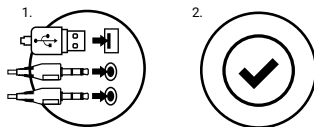

VLASTNOSTI

- Vysoko kvalitné reproduktory
- Regulácia hlasitosti na kábli
- LED podsvietenie

INŠTALÁCIA

- Pripojte kábel zariadenia do mini jack portu vášho počítača
- Operačný systém automaticky rozpozná zariadenie