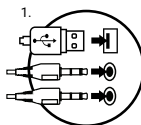

GWARANCJA

- 2 lata gwarancji producenta

WYMAGANIA

- PC lub urządzenie kompatybilne z portem mini jack
- Windows® XP/Vista/7/8/10

OGÓLNE

- Produkt bezpieczny, zgodny z wymaganiami UE.
- Produkt wyprodukowany zgodnie z europejską normą RoHS.
- Użycie symbolu WEEE (przekreślony kosz) oznacza, że niniejszy produkt nie może być traktowany jako odpad domowy. Prawidłowa utylizacja zużytego sprzętu pozwala uniknąć zagrożeń dla zdrowia ludzi i środowiska naturalnego, wynikających z możliwej obecności w sprzęcie niebezpiecznych substancji, mieszanin oraz części składowych, a także niewłaściwego składowania i przetwarzania takiego sprzętu. Zbiórka selektywna pozwala także na odzyskiwanie materiałów i komponentów, z których wyprodukowane było urządzenie. W celu uzyskania szczegółowych informacji dotyczących recyklingu niniejszego produktu należy skontaktować się z punktem sprzedaży detalicznej, w którym dokonano zakupu, lub organem władzy lokalnej.