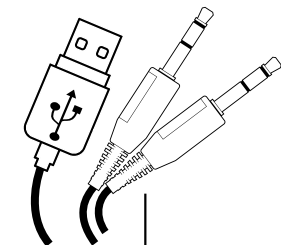

SPECIFICATII

- Sensibilitate 98 dB
- Raspuns in frecventa 15 – 25 000 Hz
- Impedanta 32 Ohm
- Sensibilitate microfon -38 dB
- Conector USB + 2x3,5 mm mini jack
- Lungime cablu 2,0 m

SIGURANTA IN UTILIZARE

- Folositi produsul in scopul pentru care a fost creat.
- Reparatiile neautorizate sau dezasamblarea produsului duc la anulara garantiei si pot cauza deteriorarea lui.
- Evitati lovirea sau frecarea echipamentului cu obiecte dure; acestea pot duce la deteriorarea carcasei sau la defectiuni hardware.
- Nu folositi si nu depozitati echipamentul: in zone prafuite sau murdare, in conditii de temperaturi extreme (scazute-inalte), in medii cu umiditate mare, in apropiere de campuri magnetice puternice.
- Nu scapati, loviti sau scuturati echipamentul (utilizarea brutala poate duce la spargerea sa).

CARACTERISTICI

- Difuzoare de înaltă calitate
- Reglarea intensității sunetului în căști pe cablu
- Iluminare LED

INSTALARE

- Conectati echipamentul la un port mini jack liber al computerului dumneavoastra
- Sistemul va instala driver-ul automat.