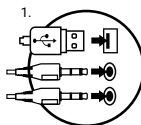

ZÁRUČNÍ DOBA

- 2 roky limitovaná záruka producenta

POŽADAVKY

- Počítač, nebo jiné zařízení s portem mini jack
- Windows® XP/Vista/7/8/10

OBECNĚ

- Bezpečný výrobek splňující požadavky EU.
- Zařízení je vyrobené v souladu s evropskou normou RoHS.
- Použití symbolu WEEE (škrtnutý koš) znamená, že s tímto výrobkem nelze nakládat jak s domácím odpadem. Správnou likvidaci výrobku pomáháte předcházet škodlivým následkům, které mohou mít nebezpečný vliv na lidi a životní prostředí, z možné přítomnosti nebezpečných látek, směsí, nebo komponentů, jakož i nesprávné skladování a zpracování takového výrobku. Tříděný sběr odpadu pomáhá recyklovat materiály a součásti, ze kterých bylo zařízení vyrobeno. Podrobné informace o recyklaci tohoto výrobku Vám poskytne prodejce, nebo místní orgány státní správy.