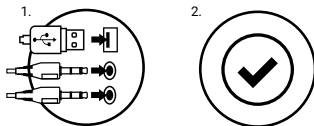

ХАРАКТЕРИСТИКА

- Висококачествени говорители
- Контрол на силата на звука
- Светодиодна подсветка

ИНСТАЛАЦИЯ

- Свържете устройството към мини жак порта във Вашия компютър
- Системата ще инсталира драйвера автоматично