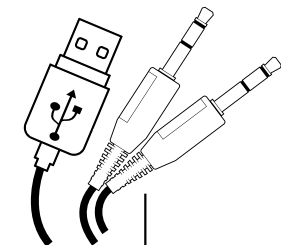

SPECIFIKACE

- Citlivost sluchátek 98 dB
- Frekvenční odezva sluchátek 15 – 25 000 Hz
- Impedance sluchátek 32 Ohm
- Citlivost mikrofonu -38 dB
- Konektor USB + 2x3,5 mm mini jack
- Délka kabelu 2,0 m

BEZPEČNOST

- Používejte podle návodu.
- Neautorizované pokusy otevření zařízení vedou ke ztrátě záruky, nebo poškození výrobku.
- Pád, nebo úder může způsobit poškození a poškrábání zařízení, nebo jinou závadu výrobku.
- Nepoužívejte zařízení v horkém, studeném, prašném, nebo vlhkém prostředí.
- Nesprávné používání tohoto zařízení je může zničit.

VLASTNOSTI

- Vysoce kvalitní reproduktory
- Regulace hlasitosti na kabelu
- LED podsvícení

INSTALACE

- Připojte kabel zařízení do mini jack portu vašeho počítače
- Operační systém automaticky rozpozná zařízení