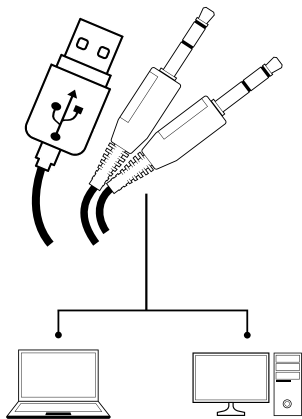

ŠPECIFIKÁCIA

- Citlivosť slúchadiel 98 dB
- Frekvenčná odozva slúchadiel 15 – 25 000 Hz
- Impedancia slúchadiel 32 Ohm
- Citlivosť mikrofónu -38 dB
- Konektor USB + 2x3,5 mm mini jack
- Dĺžka kábla 2,0 m

BEZPEČNOSŤ

- Používajte podľa návodu.
- Neautorizované pokusy otvorenia zariadenia vedú ku strate záruky, alebo poškodeniu výrobku.
- Pád, alebo úder môže spôsobiť poškodenie a poškriabanie zariadenia, alebo inú závalu výrobku.
- Nepoužívajte zariadenie v horúcom, studenom, prašnom, alebo vlhkom prostredí.
- Nesprávne používanie tohto zariadenia je môže zničiť.

VLASTNOSTI

- Vysoko kvalitné reproduktory
- Regulácia hlasitosti na kábli
- LED podsvietenie

INŠTALÁCIA

- Pripojte kábel zariadenia do mini jack portu vášho počítača
- Operačný systém automaticky rozpozná zariadenie