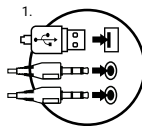

WICHTIGSTE PARAMETER

- Kopfhörerlautsprecher höchster Qualität
- Lautstärkeeinstellung auf dem Kabel
- LED Unterbeleuchtung

INSTALLATIONSVORGANG

- Schließen Sie das Gerät an den mini jack-Port Ihres Computers
- System Treiber automatisch zu installieren