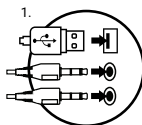

CARACTERISTICI

- Difuzoare de înaltă calitate
- Reglarea intensității sunetului în căști pe cablu
- Iluminare LED

INSTALARE

- Conectati echipamentul la un port mini jack liber al computerului dumneavoastra
- Sistemul va instala driver-ul automat