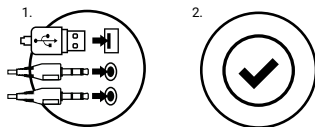

VLASTNOSTI

- Vysoko kvalitné reproduktory
- Regulácia hlasitosti na kábli
- LED podsvietenie

INŠTALÁCIA

- Pripojte kábel zariadenia do mini jack portu vášho počítača
- Operačný systém automaticky rozpozná zariadenie