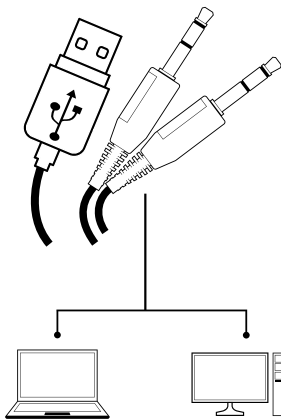

CARACTERISTICI

- Difuzoare de înaltă calitate
- Reglarea intensității sunetului în căști pe cablu
- Iluminare LED

INSTALARE

- Conectati echipamentul la un port mini jack liber al computerului dumneavoastra
- Sistemul va instala driver-ul automat

OSOBINE

- Visokokvalitetni zvučnici
- Podešavanje ulazne jačine zvuka
- LED osvetljenje

INSTALACIJA

- Spojite uređaj preko mini jack ulaza na vašem računaru
- Sistem će automatski instalirati drajvere

SPECIFIKACIJE