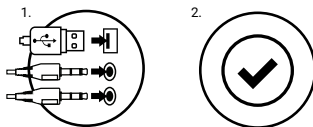

GWARANCJA

- 2 lata gwarancji producenta

WYMAGANIA

- PC lub urządzenie kompatybilne z portem mini jack
- Windows® XP/Vista/7/8/10

OGÓLNE

- Produkt bezpieczny, zgodny z wymaganiami UE.
- Produkt wyprodukowany zgodnie z europejską normą RoHS.
- Użycie symbolu WEEE (przekreślony kosz) oznacza, że niniejszy produkt nie może być traktowany jako odpad domowy. Prawidłowa utylizacja zużytego sprzętu pozwala uniknąć zagrożeń dla zdrowia ludzi i środowiska naturalnego, wynikających z możliwej obecności w sprzęcie niebezpiecznych substancji, mieszanin oraz części składowych, a także niewłaściwego składowania i przetwarzania takiego sprzętu. Zbiórka selektywna pozwala także na odzyskiwanie materiałów i komponentów, z których wyprodukowane było urządzenie. W celu uzyskania szczegółowych informacji dotyczących recyklingu niniejszego produktu należy skontaktować się z punktem sprzedaży detalicznej, w którym dokonano zakupu, lub organem władzy lokalnej.