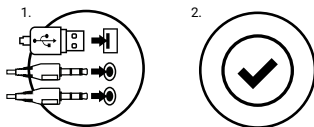

ZÁRUČNÍ DOBA

- 2 roky limitovaná záruka producenta

POŽADAVKY

- Počítač, nebo jiné zařízení s portem mini jack
- Windows® XP/Vista/7/8/10

OBECNĚ

- Bezpečný výrobek splňující požadavky EU.
- Zařízení je vyrobené v souladu s evropskou normou RoHS.
- Použití symbolu WEEE (škrtnutý koš) znamená, že s tímto výrobkem nelze nakládat jak s domácím odpadem. Správnou likvidaci výrobku pomáháte předcházet škodlivým následkům, které mohou mít nebezpečný vliv na lidi a životní prostředí, z možné přítomnosti nebezpečných látek, směsí, nebo komponentů, jakož i nesprávné skladování a zpracování takového výrobku. Tříděný sběr odpadu pomáhá recyklovat materiály a součásti, ze kterých bylo zařízení vyrobeno. Podrobné informace o recyklaci tohoto výrobku Vám poskytne prodejce, nebo místní orgány státní správy.