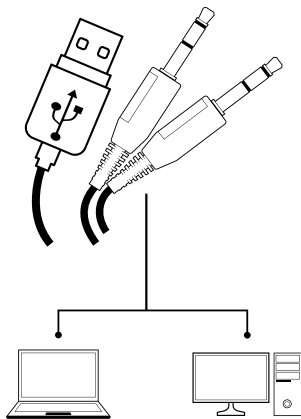

ŠPECIFIKÁCIA

- Citlivosť slúchadiel 98 dB
- Frekvenčná odozva slúchadiel 15 – 25 000 Hz
- Impedancia slúchadiel 32 Ohm
- Citlivosť mikrofónu -38 dB
- Konektor USB + 2x3,5 mm mini jack
- Dĺžka kábla 2,0 m

BEZPEČNOSŤ

- Používajte podľa návodu.
- Neautorizované pokusy otvorenia zariadenia vedú ku strate záruky, alebo poškodeniu výrobku.
- Pád, alebo úder môže spôsobiť poškodenie a poškriabanie zariadenia, alebo inú závalu výrobku.
- Nepoužívajte zariadenie v horúcom, studenom, prašnom, alebo vlhkom prostredí.
- Nesprávne používanie tohto zariadenia je môže zničiť.

VLASTNOSTI

- Vysoko kvalitné reproduktory
- Regulácia hlasitosti na kábli
- LED podsvietenie

INŠTALÁCIA

- Pripojte kábel zariadenia do mini jack portu vášho počítača
- Operačný systém automaticky rozpozná zariadenie