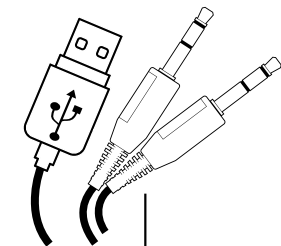

SPECIFIKACE

- Citlivost sluchátek 98 dB
- Frekvenční odezva sluchátek 15 – 25 000 Hz
- Impedance sluchátek 32 Ohm
- Citlivost mikrofonu -38 dB
- Konektor USB + 2x3,5 mm mini jack
- Délka kabelu 2,0 m

BEZPEČNOST

- Používejte podle návodu.
- Neautorizované pokusy otevření zařízení vedou ke ztrátě záruky, nebo poškození výrobku.
- Pád, nebo úder může způsobit poškození a poškrábání zařízení, nebo jinou závadu výrobku.
- Nepoužívejte zařízení v horkém, studeném, prašném, nebo vlhkém prostředí.
- Nesprávné používání tohoto zařízení je může zničit.

VLASTNOSTI

- Vysoce kvalitní reproduktory
- Regulace hlasitosti na kabelu
- LED podsvícení

INSTALACE

- Připojte kabel zařízení do mini jack portu vašeho počítače
- Operační systém automaticky rozpozná zařízení