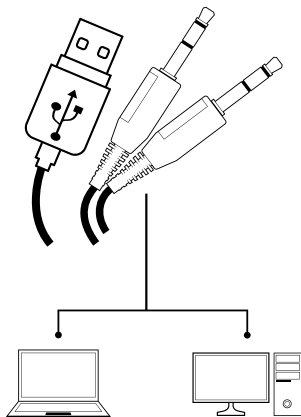

SPECYFIKACJA

- Dynamika głośników 98 dB
- Pasmo przenoszenia słuchawek 15 – 25 000 Hz
- Impedancja głośników 32 Ohm
- Czulość mikrofonu -38 dB
- Wtyk USB + 2x3,5 mm mini jack
- Długość kabla 2,0 m

BEZPIECZEŃSTWO

- Używać zgodnie z przeznaczeniem.
- Nieautoryzowane próby rozkręcania urządzenia powodują utratę gwarancji oraz mogą spowodować uszkodzenie produktu.
- Upuszczenie, bądź uderzenie urządzenia może spowodować uszkodzenie urządzenia, podrapanie obudowy, bądź inną usterkę produktu.
- Nie używaj produktu w gorącym, zimnym, zakurczonym bądź zawilgoconym otoczeniu.
- Niewłaściwe użytkowanie urządzenia może je zniszczyć.

GLÓWNE CECHY

- Wysokiej jakości głośniki słuchawek
- Regulacja głośności na przewodzie
- Podświetlenie LED

INSTALACJA

- Podłącz urządzenie do portu mini jack w komputerze
- System automatycznie wykryje urządzenie