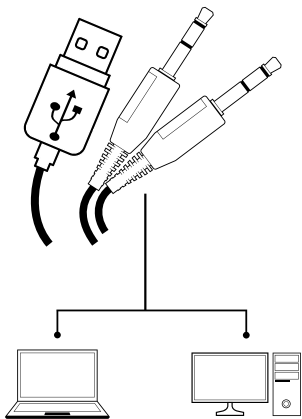

BESCHREIBUNG

- Kopfhörer Empfindlichkeit 98 dB
- Kopfhörerfrequenz 15 – 25 000 Hz
- Widerstand 32 Ohm
- Mikrophon Empfindlichkeit -38 dB
- Anschluss USB + 2x3,5 mm mini jack
- Kabellänge 2,0 m

SICHERHEITSINFORMATION

- Gebrauchsanweisung verwenden.
- Nicht autorisierte reparaturen oder nehmen sie das gerät in stücke machen die garantie nichtig und kann das produkt beschädigt werden.
- Vermeiden sie, um mit einem harten gegenstand getroffen oder reibung, sonst wird es führen zu oberflächen oder andere hardware-schäden zu mahlen.
- Das produkt in niedrige und hohe temperaturen, darf nicht in starken magnetfeldern und in der feuchten oder staubigen atmosphäre.
- Lassen sie nicht fallen, klopfen oder eine erschütterung des gerätes. Eine grobe behandlung kann es zu brechen.

WICHTIGSTE PARAMETER

- Kopfhörerlautsprecher höchster Qualität
- Lautstärkeeinstellung auf dem Kabel
- LED Unterbeleuchtung

INSTALLATIONSVORGANG

- Schließen Sie das Gerät an den mini jack-Port Ihres Computers
- System Treiber automatisch zu installieren