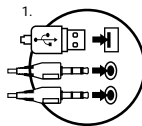

ГАРАНЦИЯ

- 2 години гаранция на производителя

ИЗИСКВАНИЯ

- PC или устройство, съвместимо с мини жак порт
- Windows® XP/Vista/7/8/10

ОБЩИ УСЛОВИЯ

- Безопасен продукт, съобразен с изискванията на ЕС.
- Продуктът е произведен в съответствие със стандартите на Европейската RoHS.
- Символът на WEEE (кръстосаната кофа за боклук) показва, че този продукт не е за домашни отпадъци. Подходящите средства за управление на отпадъците предотвратяват последствията, които са вредни за хората и околната среда и са резултат от опасни материали, използвани в устройството, както и неправилно съхранение и обработка. Сегрегираните битови отпадъци съдействат за рециклиране на материалите и компонентите, от които е направено устройството. За да получите подробна информация за рециклирането на този продукт, моля, свържете се с вашия търговец на дребно или местен орган.