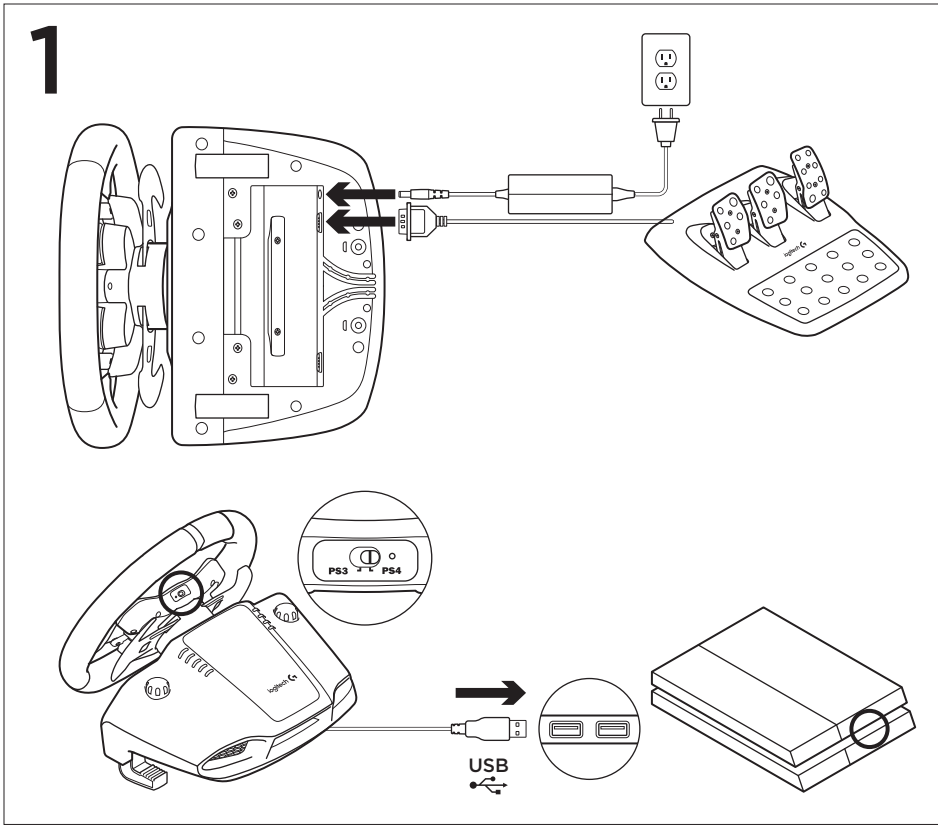

G29 Driving Force™ Racing Wheel