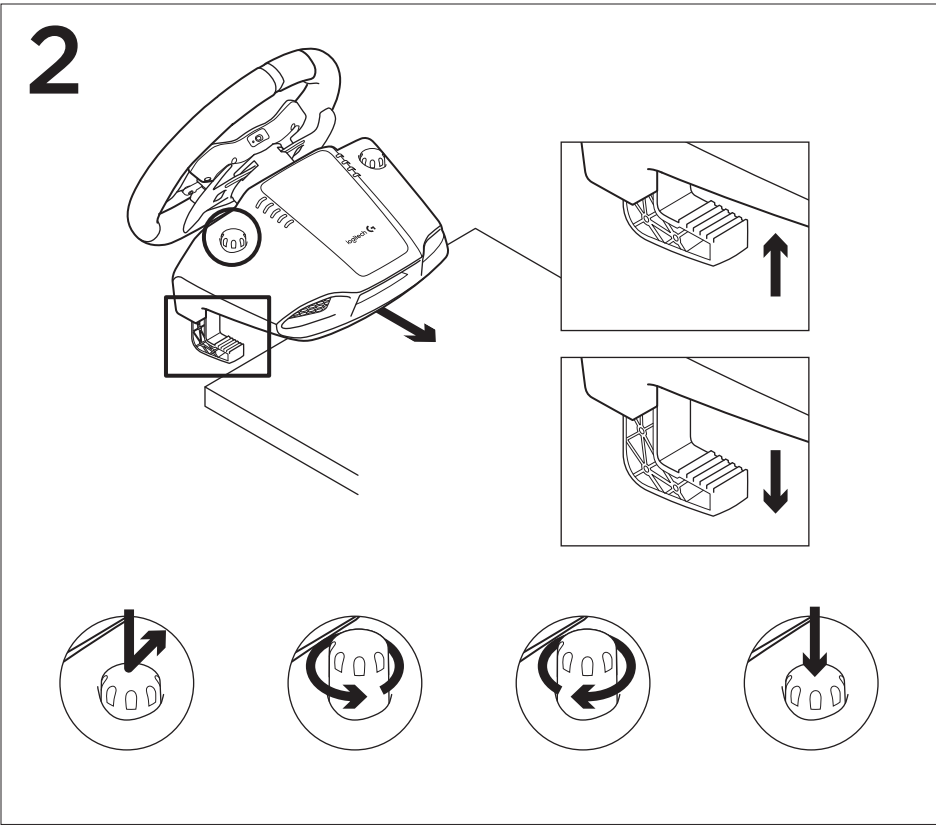

G29 Driving Force™ Racing Wheel