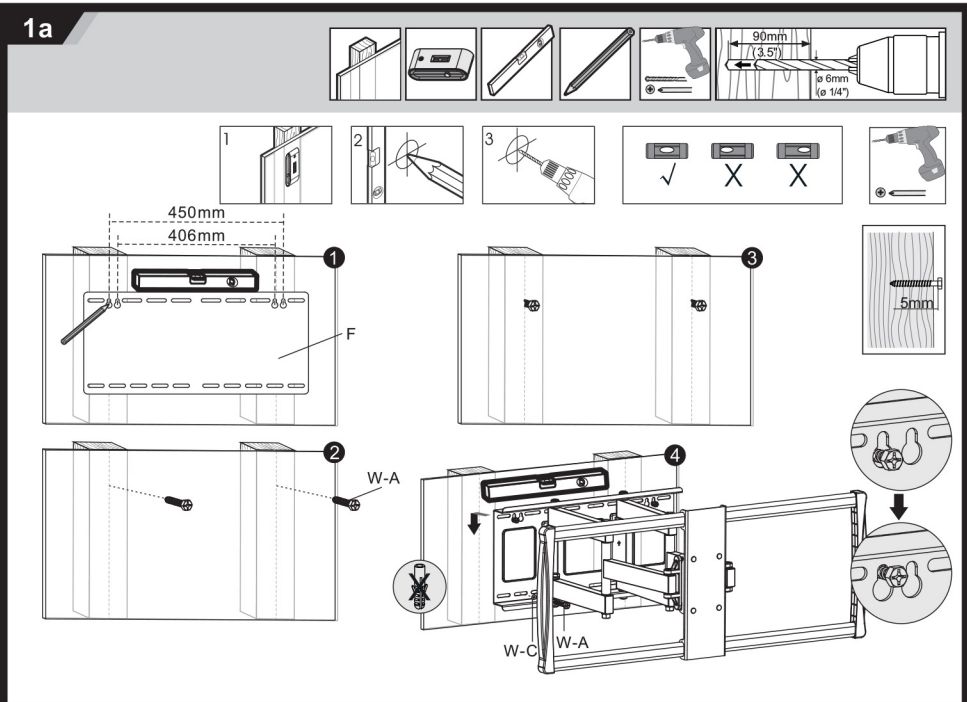

6

8

設置や組立てを始める前に、すべての取扱説明書をよく読んでください。取扱説明書または警告に関してご不明な点がございましたら、お住まいの地域の代理店までお問い合わせください。注意：定格より重い製品の使用は、不安定な状態になり傷害を引き起こす恐れがあります。

8

Ovaj dokument je originalno proizveden i objavljen od strane proizvođača, brenda S BOX, i preuzet je sa njihove zvanične stranice. S obzirom na ovu činjenicu, Tehnoteka ističe da ne preuzima odgovornost za tačnost, celovitost ili pouzdanost informacija, podataka, mišljenja, saveta ili izjava sadržanih u ovom dokumentu.