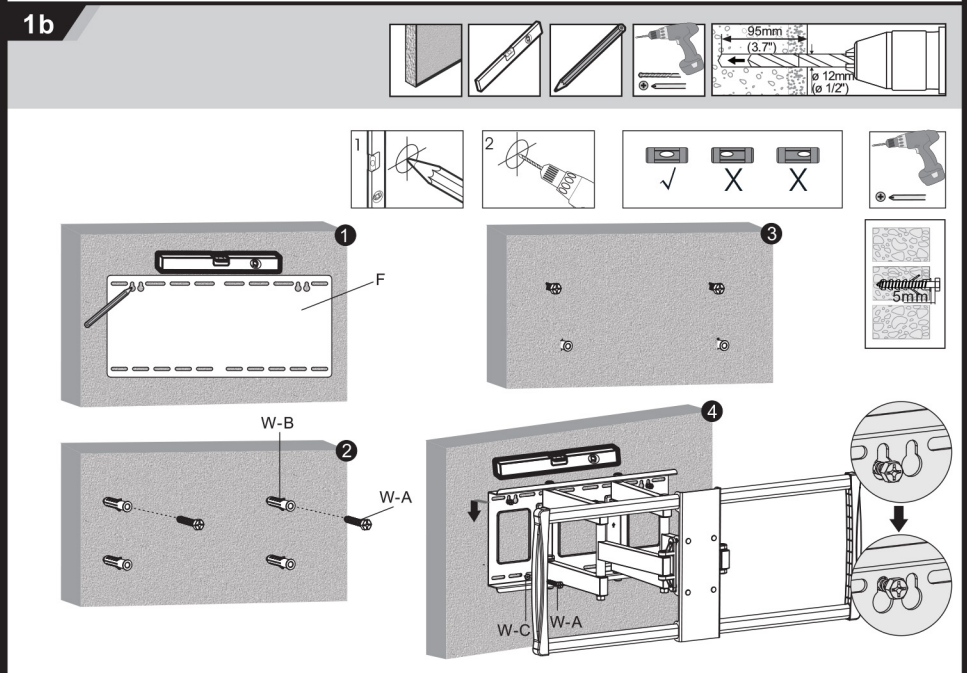

6

8

設置や組立てを始める前に、すべての取扱説明書をよく読んでください。取扱説明書または警告に関してご不明な点がございましたら、お住まいの地域の代理店までお問い合わせください。注意：定格より重い製品の使用は、不安定な状態になり傷害を引き起こす恐れがあります。

8

Ovaj dokument je originalno proizveden i objavljen od strane proizvođača, brenda S BOX, i preuzet je sa njihove zvanične stranice. S obzirom na ovu činjenicu, Tehnoteka ističe da ne preuzima odgovornost za tačnost, celovitost ili pouzdanost informacija, podataka, mišljenja, saveta ili izjava sadržanih u ovom dokumentu.