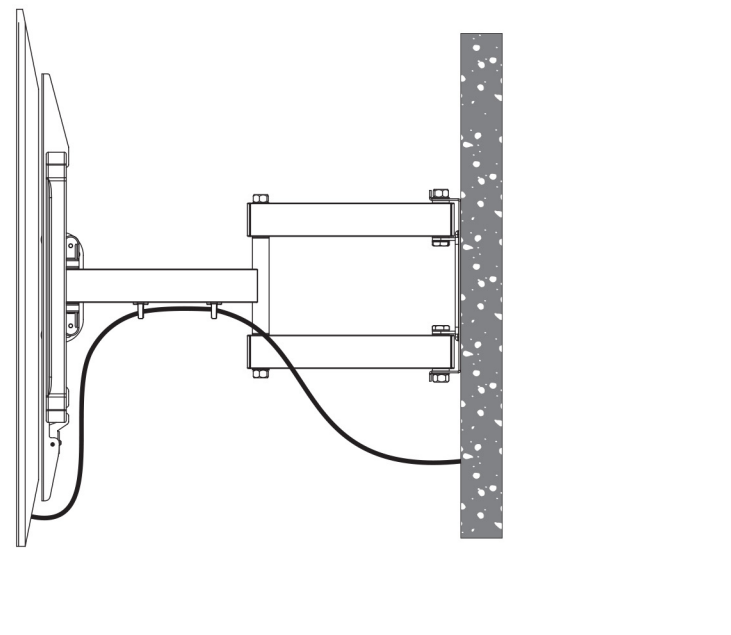

Pred inštalaciou a montážou si prečítajte celý návod na použitie. Ak máte akékoľvek otázky týkajúce sa niektorého z pokynov alebo upozornení, obráťte sa na miestneho distribútora o pomoc. UPOZORNENIE: Nepoužívajte s výrobkami, ktoré presahujú uvedenu nosnosť, inak to môže mať za následok poškodenie alebo spôsobit vážne zranenie.

Pred montažou oz. nameštavljenju previdno preberite navodila. Če imate kakršnokoli dodatno vprašanje, se za pomoč obrnite na distributerja. OPOZORILO: Uporaba proizvodov težjih od navedene teže, lahko privede do nestabilnosti ali raznih poškodb.

Pred montažou oz. nameštavljenju previdno preberite navodila. Če imate kakršnokoli dodatno vprašanje, se za pomoč obrnite na distributerja. OPOZORILO: Uporaba proizvodov težjih od navedene teže, lahko privede do nestabilnosti ali raznih poškodb.

Pred montažou oz. nameštavljenju previdno preberite navodila. Če imate kakršnokoli dodatno vprašanje, se za pomoč obrnite na distributerja. OPOZORILO: Uporaba proizvodov težjih od navedene teže, lahko privede do nestabilnosti ali raznih poškodb.

6