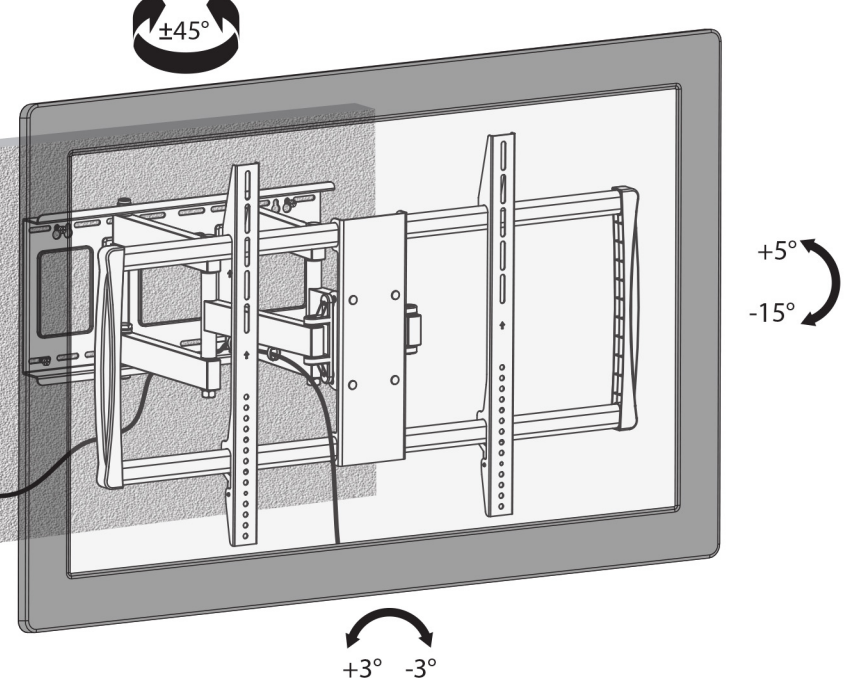

PLB-3769

200x200/300x300/400x200 400x400/600x400/800x400 800x600/600x900

100" MAX

Lea todo el manual de instrucciones antes de comenzar la instalación y ensamblaje de la unidad. Si tiene alguna inquietud con respecto a las instrucciones o advertencias, comuníquese con su distribuidor local. PRECAUCIÓN: Utilizar con productos de mayor peso al indicado en los límites de peso podría ocasionar inestabilidad y posibles heridas personales.

Leia todo o manual de instruções antes de iniciar a instalação e montagem. Se você tiver alguma dúvida sobre quaisquer uma das instruções ou avisos, por favor, entre em contato com o seu distribuidor local para assistência. ATENÇÃO: O uso com produtos mais pesados do que os pesos indicados pode resultar em instabilidade, causando possíveis danos.

Olvassa el a teljes használati utasítást a telepítés és az összeszerelés megkezdése előtt. Ha bármilyen kérdésre felmerül valamely utasításokkal vagy figyelmeztetésekkel kapcsolatban, akkor kérjük forduljon a helyi forgalmazóhoz segítségért.

Przed rozpoczęciem instalacji i montażu sprzetu dokładnie przeczytaj cała instrukcję. W przypadku jakichkolwiek pytań dotyczących instrukcji, poleć lub ostrzeżeń skontaktuj się ze swoim lokalnym dystrybutorem w uzyskaj pomoc. UWAGA: Użycie z produktami o większej wadze niż zalecana może skutkować niestabilnością całej konstrukcji i doprowadzić do uszkodzeń mebla oraz obrażeń ciała.

Lexoni te gjithë manualin e udhëzimeve para se te filloni instalimin dhe montimin. Nëse keni ndonjë pyetje në lidhje me ndonjë nga udhëzimet ose parajohimet, ju lutemi kontaktoni distributorin tuaj lokal për ndihmë.