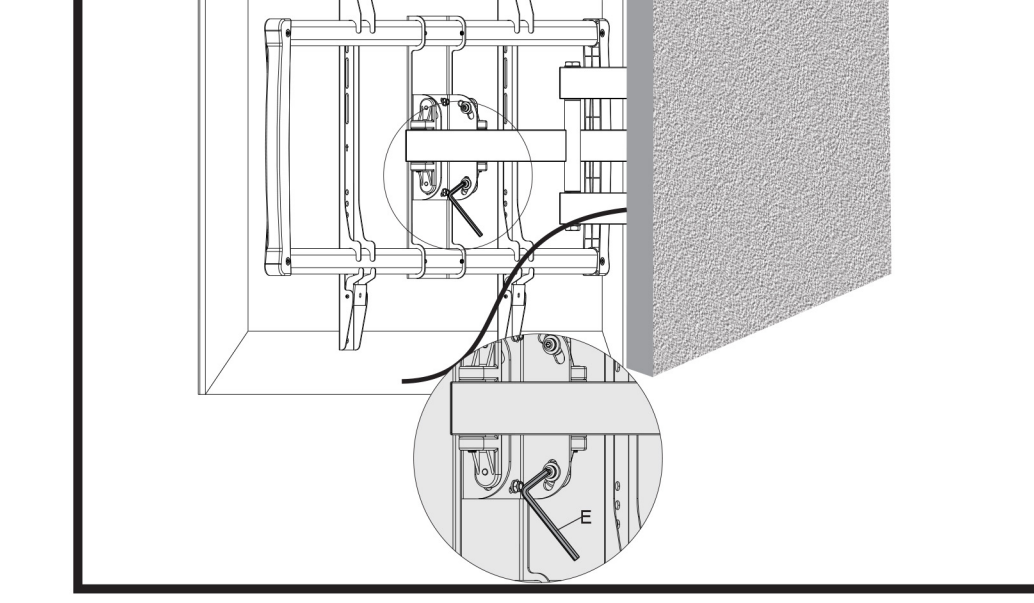

設置や組立てを始める前に、すべての取扱説明書をよく読んでください。取扱説明書または警告に関してご不明な点がございましたら、お住まいの地域の代理店までお問い合わせください。注意：定格より重い製品の使用は、不安定な状態になり傷害を引き起こす恐れがあります。