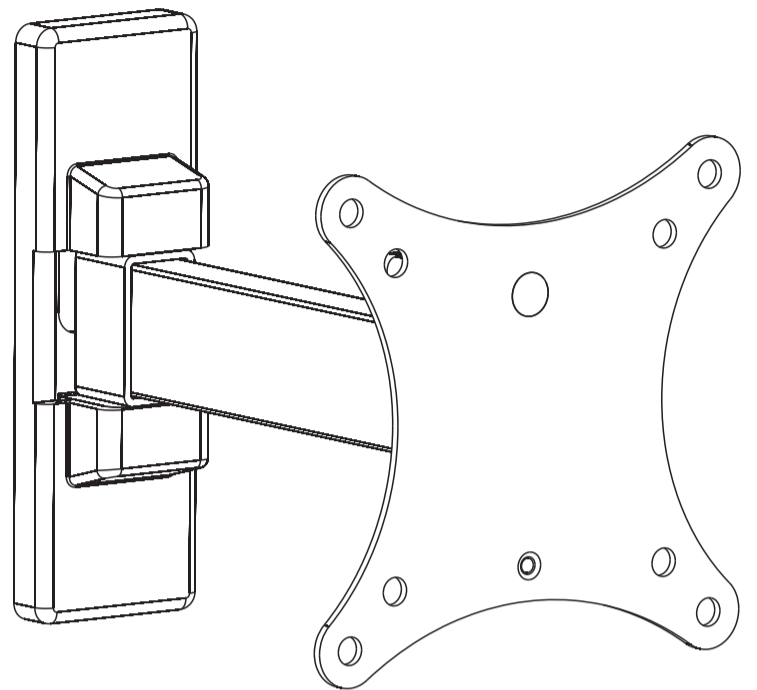

ITALIANA

Leggere l'intero manuale di istruzioni prima di iniziare l'installazione e il montaggio. Se avete domande riguardanti qualsiasi delle istruzioni o avvisi, si prega di contattare il rivenditore locale per assistenza.

SLOVENSKI

Pred montažo oz. inštalacijo, previdno preberite navodila. Če imate kakršnokoli dodatno vprašanje, se obrnite na distributerja za pomoč.