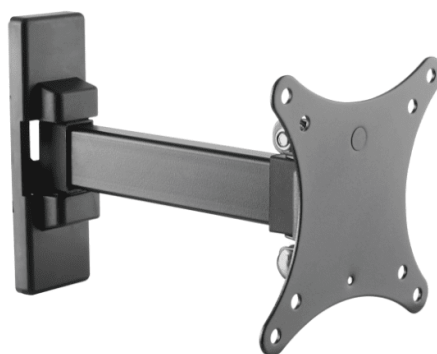

## Uputstvo za montažu i instalaciju

Zidni nosač za TV S BOX LCD-901

Tehnoteka je online destinacija za upoređivanje cena i karakteristika bele tehnike, potrošačke elektronike i IT uređaja kod trgovinskih lanaca i internet prodavnica u Srbiji. Naša stranica vam omogućava da istražite najnovije informacije, detaljne karakteristike i konkurentne cene proizvoda.

Posetite nas i uživajte u ekskluzivnom iskustvu pametne kupovine klikom na link:

<https://tehnoteka.rs/p/zidni-nosac-za-tv-s-box-lcd-901-akcija-cena/>

# Full Motion LED, LCD TV Wall Mount

ENGLISH

Read the entire instruction manual before you start installation and assembly. If you have any questions regarding any of the instructions or warnings, please contact your local distributor for assistance.