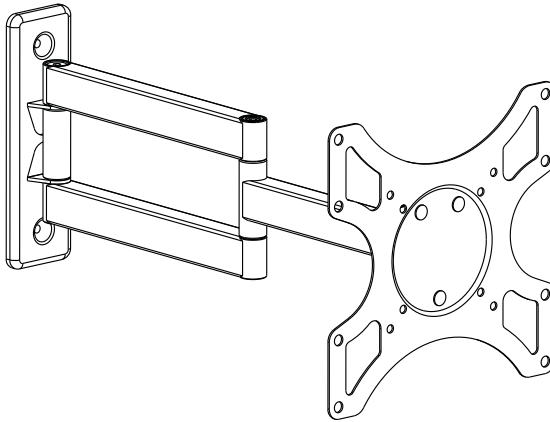

Installation Instruction

UNPACKING INSTRUCTIONS

- Carefully open the carton, remove contents and lay out on cardboard or other protective surface to avoid damage.
- Check package contents against the Supplied Parts List in the next page to assure that all components were received undamaged. Do not use damaged or defective parts.
- Carefully read all instructions before attempting installation.

IMPORTANT SAFETY INFORMATION

Install and operate this device with care. Please read this instruction before beginning the installation, and carefully follow all instructions contained herein. Use proper safety equipment during installation.

Please call a qualified installation contractor for help if you:

- If you don't understand these directions or have any doubts about the safety of the installation.
- If you are uncertain about the nature of your wall, consult a qualified installation contractor.

Do not use this product for any purpose or in any configuration not explicitly specified in this instruction. We hereby disclaims any and all liability for injury or damage arising from incorrect assembly, incorrect mounting, or incorrect use of this product.