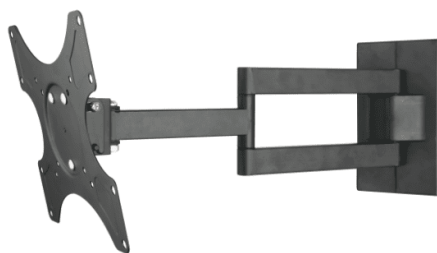

## Uputstvo za montažu i instalaciju (EN)

Zidni nosač za TV S BOX LCD 2903

Tehnoteka je online destinacija za upoređivanje cena i karakteristika bele tehnike, potrošačke elektronike i IT uređaja kod trgovinskih lanaca i internet prodavnica u Srbiji. Naša stranica vam omogućava da istražite najnovije informacije, detaljne karakteristike i konkurentne cene proizvoda.

Posetite nas i uživajte u ekskluzivnom iskustvu pametne kupovine klikom na link:

<https://tehnoteka.rs/p/zidni-nosac-za-tv-s-box-lcd-2903-akcija-cena/>

## Step 4 Levelling Mount

You can re-level the mount after the mount has been installed on the wall. Leveling is achieved by rotating the front plate the TV sits on, just hold the TV and do the adjustment.