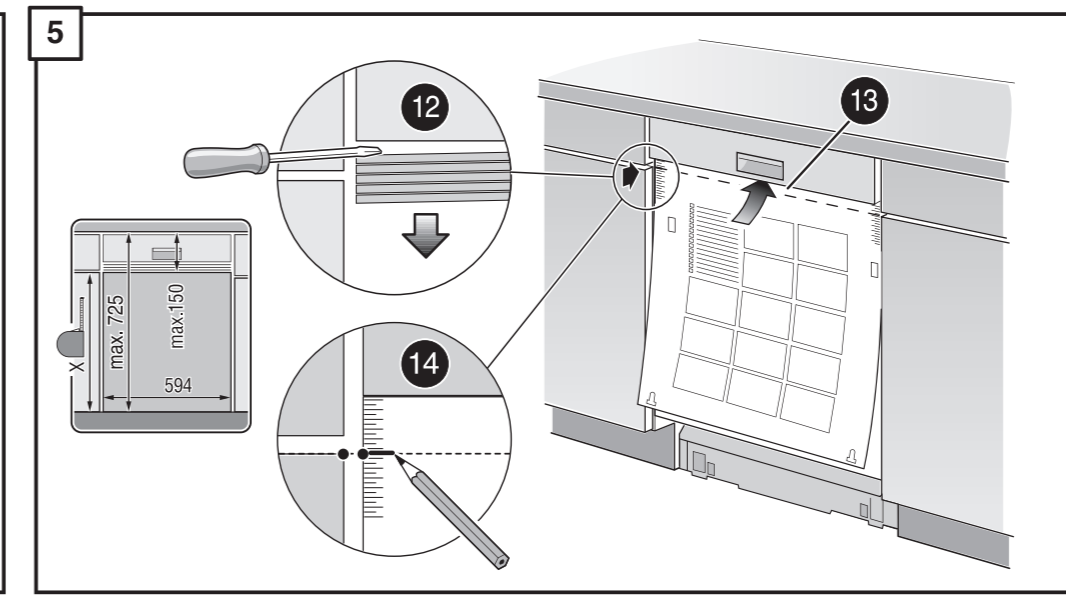

640 B Integr. Kusto-Leisten 81,5 cm - k. SW
9001 170 044 (0205)