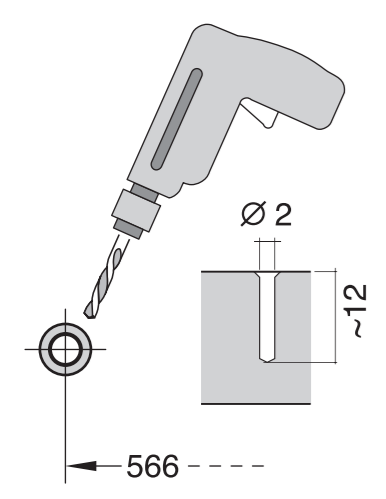

640 B Integr. Kusto-Leisten 81,5 cm - k. SW
9001 170 044 (0205)