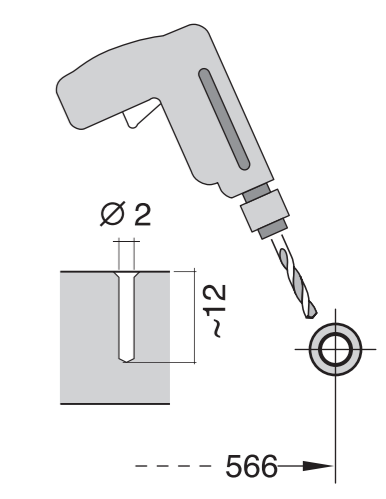

640 B Integr. Kusto-Leisten 81,5 cm - k. SW
9001 170 044 (0205)