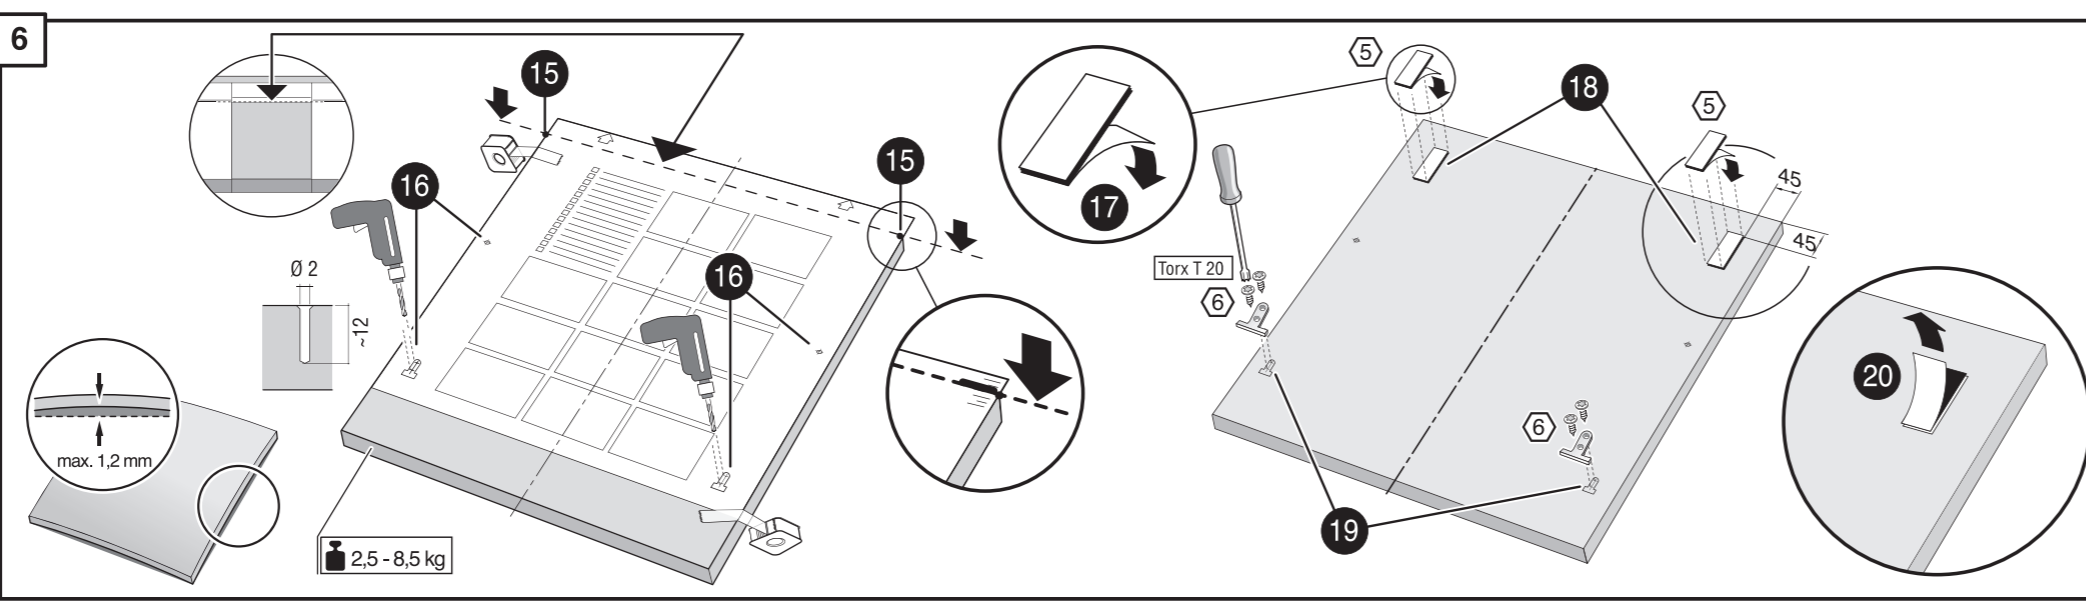

640 B Integr. Kusto-Leisten 81,5 cm - k. SW
9001 170 044 (0205)