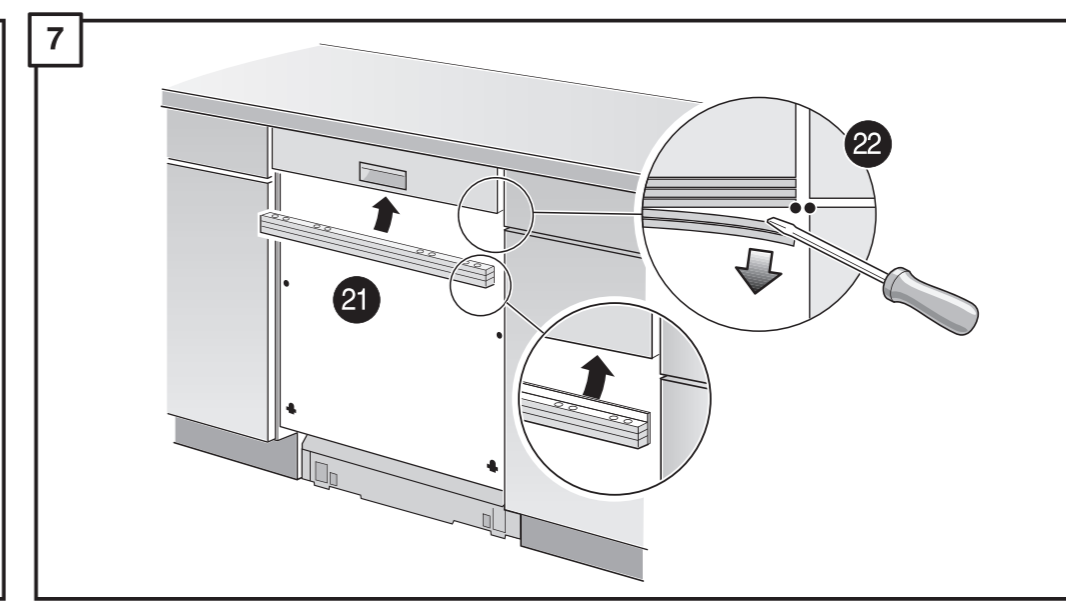

640 B Integr. Kusto-Leisten 81,5 cm - k. SW
9001 170 044 (0205)