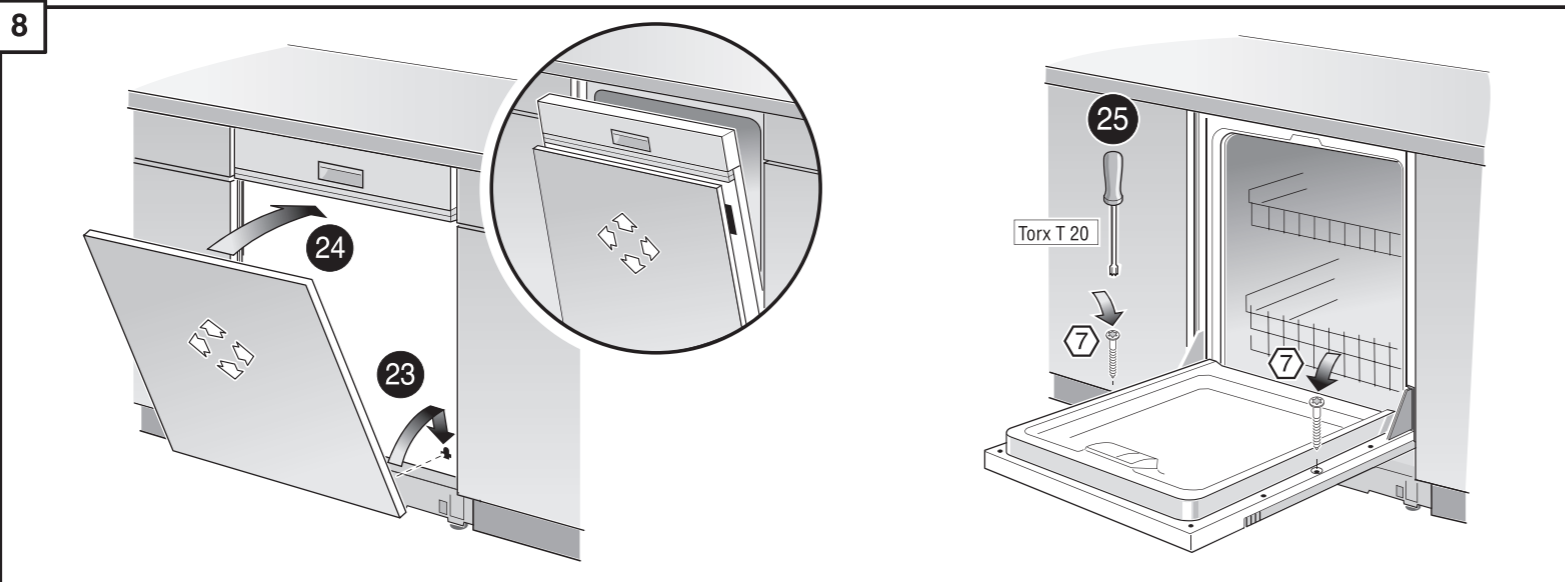

640 B Integr. Kusto-Leisten 81,5 cm - k. SW
9001 170 044 (0205)