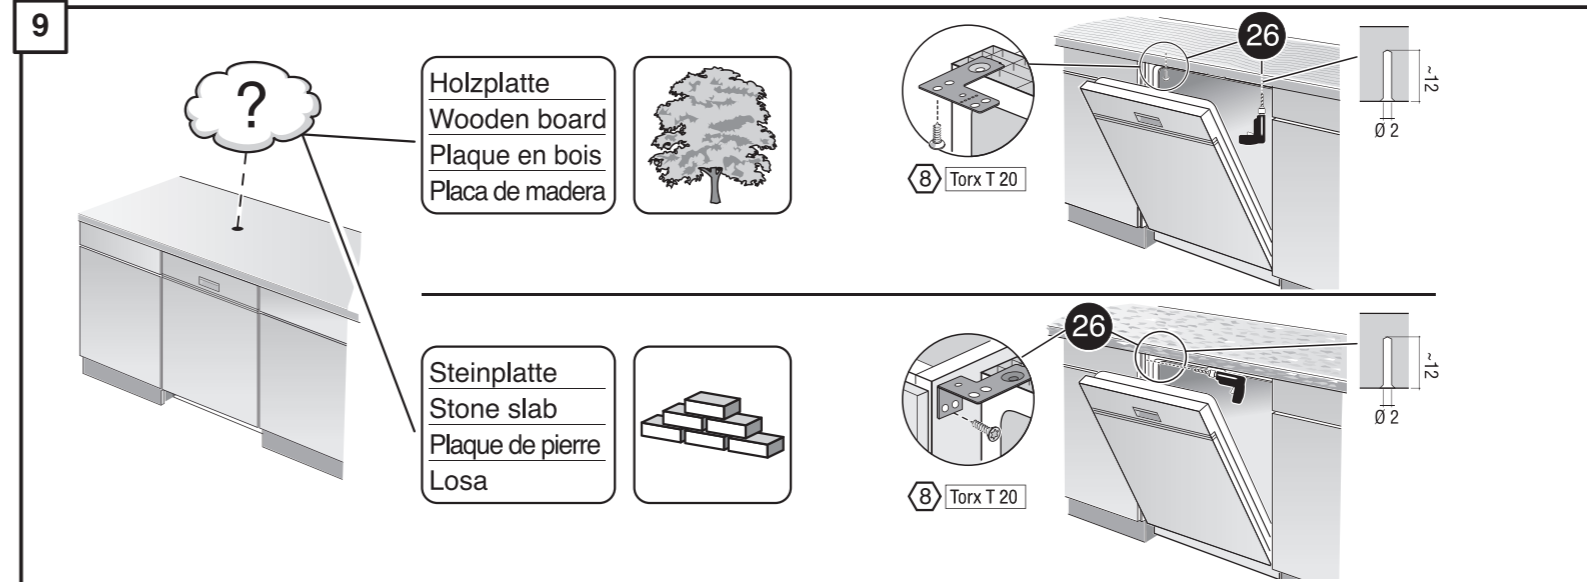

640 B Integr. Kusto-Leisten 81,5 cm - k. SW
9001 170 044 (0205)