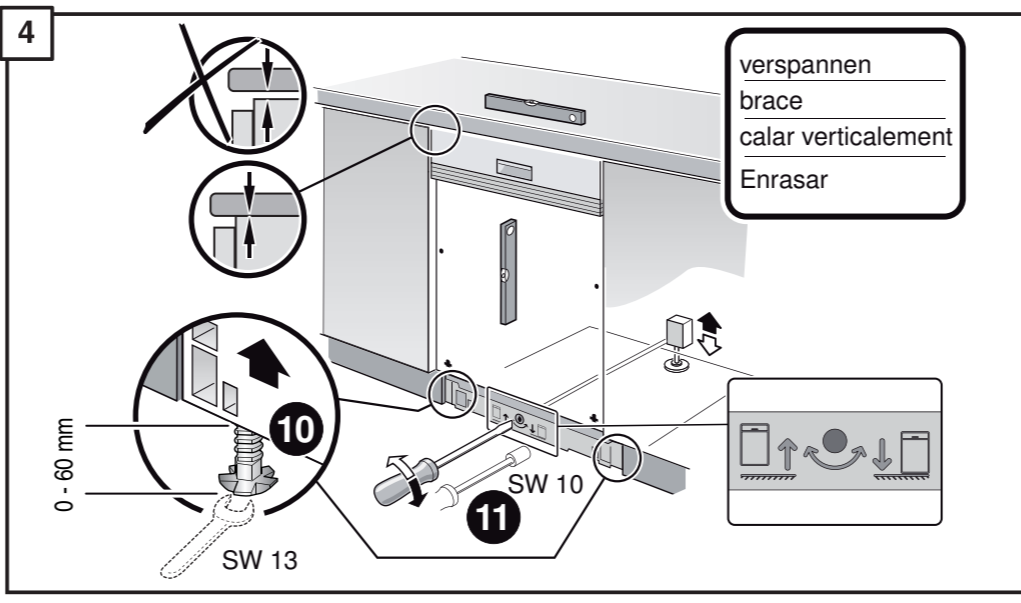

640 B Integr. Kusto-Leisten 81,5 cm - k. SW
9001 170 044 (0205)