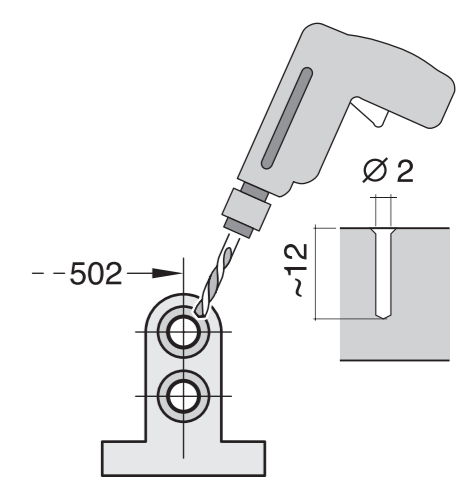

640 B Integr. Kusto-Leisten 81,5 cm - k. SW
9001 170 044 (0205)