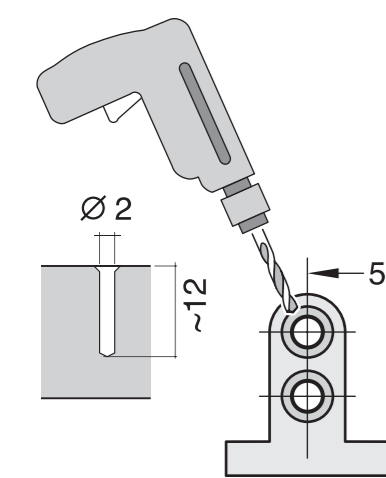

640 B Integr. Kusto-Leisten 81,5 cm - k. SW
9001 170 044 (0205)