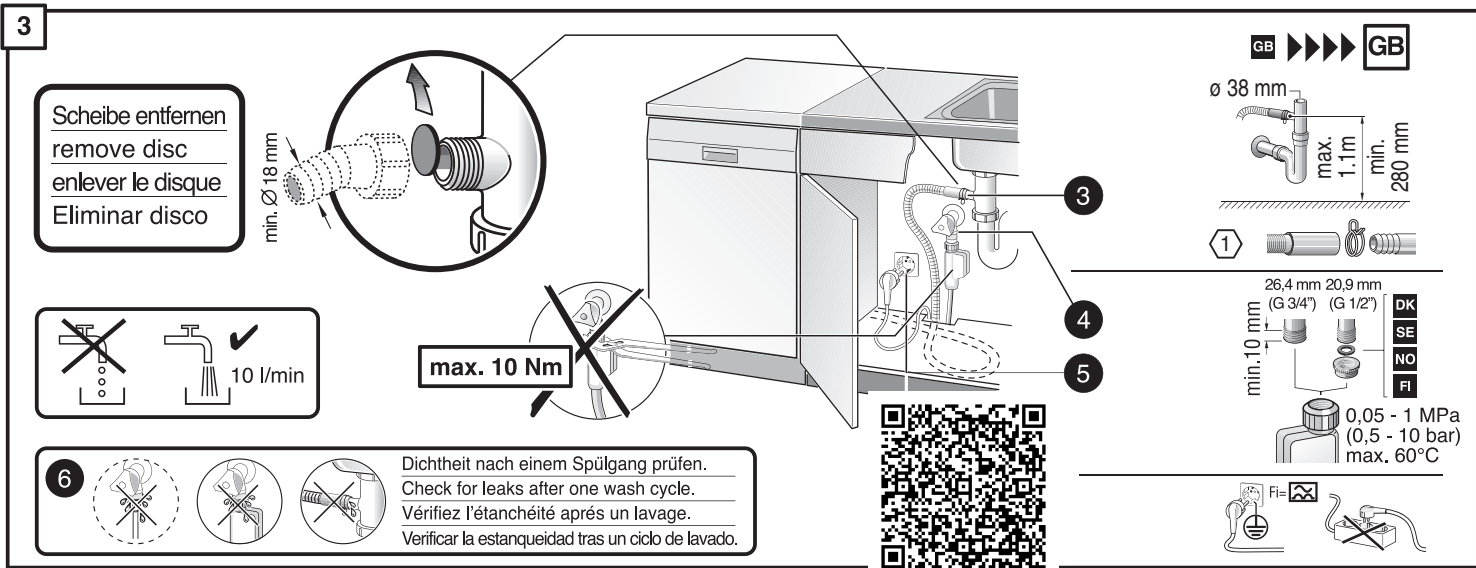

ru Инструкция по монтажу
*) Можно получить в сервисном центре
uk Інструкція з монтажу
*) Можна отримати через сервісну службу
kk Іске қосу туралы нұсқаулар!
*) Сервис қызмет көрсету орталығында алуына жатады
az Quraşdırma təlimatları
*) Müştəri xidmətlərindən əldə oluna bilər
uz O'rnatish yo'riqnomasi
*) mijozlarga xizmat ko'rsatish markazida mavjud
ka მონტაჟის ინსტრუქცია
*) ხელმისაწვდომი კლიენტთა სამსახურში
bg Ръководство за монтаж
*) предоставя се от службата за обслужване на клиенти
fa راهنمایی مونتاژ
*) از مرکز خدمات پس از فروش تهیه فرمایید
ar تعليمات التركيب
*) يمكن طلبها من مراكز خدمة العملاء
id Intruksi Pemasangan
*) bisa didapatkan melalui Customer Service
th สามารถสั่งซื้อคู่มือการติดตั้ง
*) ผ่านฝ่ายบริการลูกค้า
ko 설치 설명서
*) 고객센터 센터에서 구입 가능
zh 安装说明书
*) 可向售后服务站索取。
zh-tw 安裝說明書
*) 可向售後服務站索取