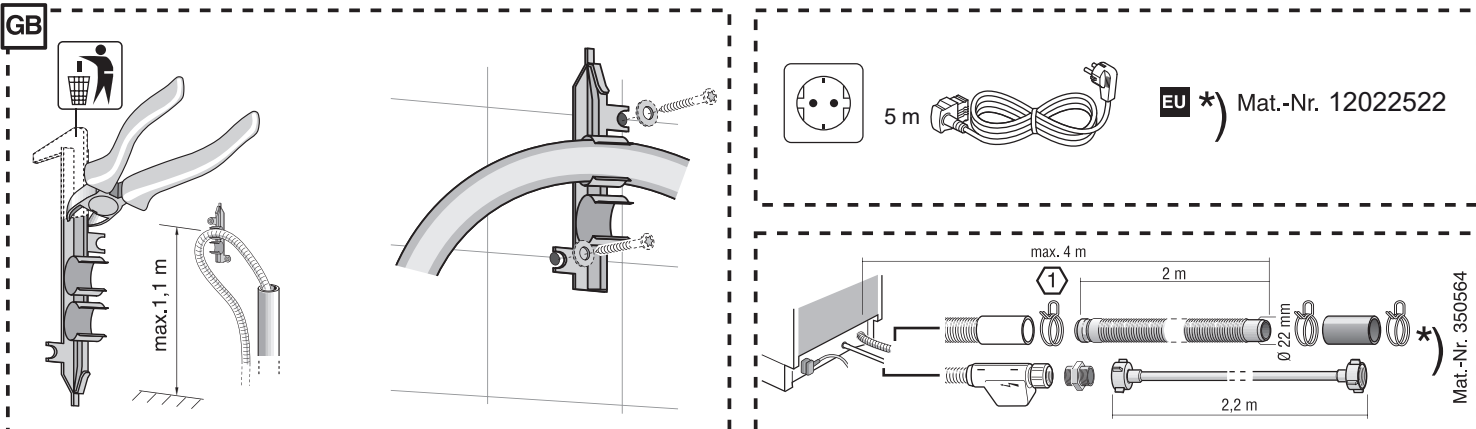

ru Инструкция по монтажу
*) Можно получить в сервисном центре
uk Інструкція з монтажу
*) Можна отримати через сервісну службу
kk Іске қосу туралы нұсқаулар!
*) Сервис қызмет көрсету орталығында алуына жатады
az Quraşdırma təlimatları
*) Müştəri xidmətlərindən əldə oluna bilər
uz O'rnatish yo'riqnomasi
*) mijozlarga xizmat ko'rsatish markazida mavjud
ka მონტაჟის ინსტრუქცია
*) ხელმისაწვდომი კლიენტთა სამსახურში
bg Ръководство за монтаж
*) предоставя се от службата за обслужване на клиенти
fa راهنمایی مونتاژ
*) از مرکز خدمات پس از فروش تهیه فرمایید
ar تعليمات التركيب
*) يمكن طلبها من مراكز خدمة العملاء
id Intruksi Pemasangan
*) bisa didapatkan melalui Customer Service
th สามารถสั่งซื้อคู่มือการติดตั้ง
*) ผ่านฝ่ายบริการลูกค้า
ko 설치 설명서
*) 고객센터 센터에서 구입 가능
zh 安装说明书
*) 可向售后服务站索取。
zh-tw 安裝說明書
*) 可向售後服務站索取