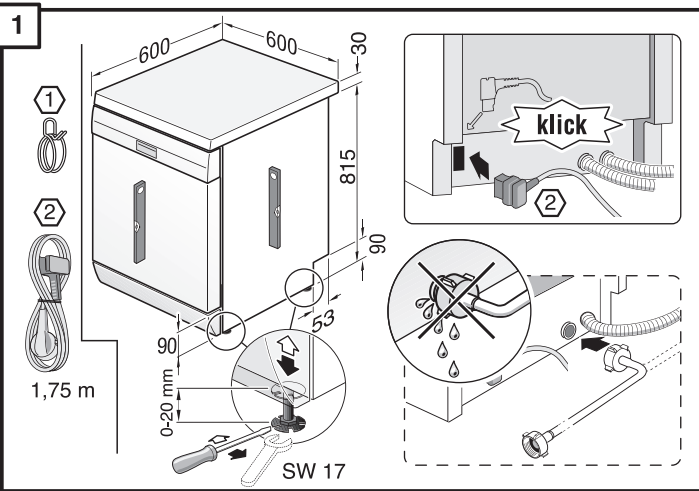

ru Инструкция по монтажу
*) Можно получить в сервисном центре
uk Інструкція з монтажу
*) Можна отримати через сервісну службу
kk Іске қосу туралы нұсқаулар!
*) Сервис қызмет көрсету орталығында алуына жатады
az Quraşdırma təlimatları
*) Müştəri xidmətlərindən əldə oluna bilər
uz O'rnatish yo'riqnomasi
*) mijozlarga xizmat ko'rsatish markazida mavjud
ka მონტაჟის ინსტრუქცია
*) ხელმისაწვდომი კლიენტთა სამსახურში
bg Ръководство за монтаж
*) предоставя се от службата за обслужване на клиенти
fa راهنمایی مونتاژ
*) از مرکز خدمات پس از فروش تهیه فرمایید
ar تعليمات التركيب
*) يمكن طلبها من مراكز خدمة العملاء
id Intruksi Pemasangan
*) bisa didapatkan melalui Customer Service
th สามารถสั่งซื้อคู่มือการติดตั้ง
*) ผ่านฝ่ายบริการลูกค้า
ko 설치 설명서
*) 고객센터 센터에서 구입 가능
zh 安装说明书
*) 可向售后服务站索取。
zh-tw 安裝說明書
*) 可向售後服務站索取