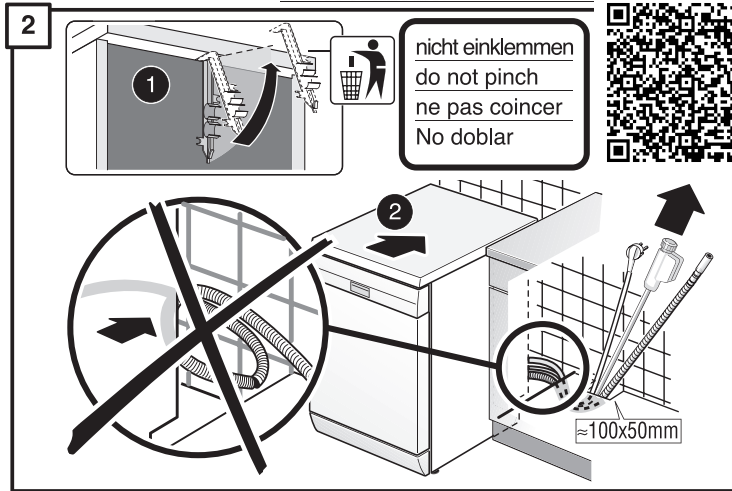

ru Инструкция по монтажу
*) Можно получить в сервисном центре
uk Інструкція з монтажу
*) Можна отримати через сервісну службу
kk Іске қосу туралы нұсқаулар!
*) Сервис қызмет көрсету орталығында алуына жатады
az Quraşdırma təlimatları
*) Müştəri xidmətlərindən əldə oluna bilər
uz O'rnatish yo'riqnomasi
*) mijozlarga xizmat ko'rsatish markazida mavjud
ka მონტაჟის ინსტრუქცია
*) ხელმისაწვდომი კლიენტთა სამსახურში
bg Ръководство за монтаж
*) предоставя се от службата за обслужване на клиенти
fa راهنمایی مونتاژ
*) از مرکز خدمات پس از فروش تهیه فرمایید
ar تعليمات التركيب
*) يمكن طلبها من مراكز خدمة العملاء
id Intruksi Pemasangan
*) bisa didapatkan melalui Customer Service
th สามารถสั่งซื้อคู่มือการติดตั้ง
*) ผ่านฝ่ายบริการลูกค้า
ko 설치 설명서
*) 고객센터 센터에서 구입 가능
zh 安装说明书
*) 可向售后服务站索取。
zh-tw 安裝說明書
*) 可向售後服務站索取