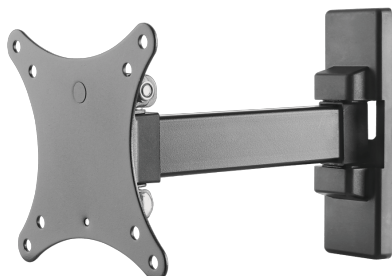

Informacije o proizvodu

Zidni nosač za TV S BOX LCD-901

Tehnoteka je online destinacija za upoređivanje cena i karakteristika bele tehnike, potrošačke elektronike i IT uređaja kod trgovinskih lanaca i internet prodavnica u Srbiji. Naša stranica vam omogućava da istražite najnovije informacije, detaljne karakteristike i konkurentne cene proizvoda.

Posetite nas i uživajte u ekskluzivnom iskustvu pametne kupovine klikom na link:

<https://tehnoteka.rs/p/zidni-nosac-za-tv-s-box-lcd-901-akcija-cena/>

ZIDNI

ZIDNI STALAK SBOX LCD-901

OPIS

Zidni nosač SBOX LCD-901 dizajniran je kako bi poboljšao vaš životni stil pružajući elegantno rješenje koje štedi prostor za postavljanje vašeg LCD TV-a. Uz njegove podesive značajke nagiba i zakretanja, lako možete pronaći savršeni kut gledanja za potpunu zabavu. Ovaj zidni nosač osigurava životni prostor bez nereda i dodaje moderan štih vašem uređenju doma. Doživite praktičnost i estetsku privlačnost s ovim zidnim nosačem.

Niveliranje : +3° / -3°

Odvojiva VESA ploča : D

Horizontalno zakretanje : +90° / -90°

Vertikalni nagib : +3° / -10°

VESA:

Završna obrada: Praškasti premaz

Vrsta staka: Nagibno okretni - s rukom

Nosivost (kg): 20

Vodilice za kablove: N

Za zakrivljene ekrane: N

Libela : N

Preporučena veličina ekrana:

Instalacija : Zid

Težina (g):

Dimenzije (mm): 192x136x117

Materijal: Čelik/Plastika