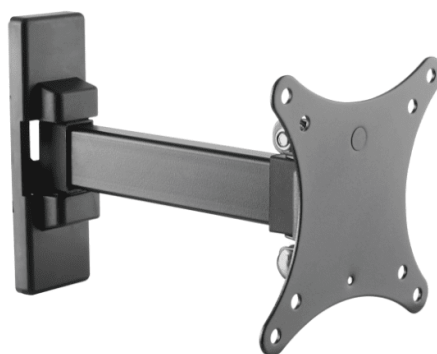

Informacije o proizvodu

Zidni nosač za TV S BOX LCD-901

Tehnoteka je online destinacija za upoređivanje cena i karakteristika bele tehnike, potrošačke elektronike i IT uređaja kod trgovinskih lanaca i internet prodavnica u Srbiji. Naša stranica vam omogućava da istražite najnovije informacije, detaljne karakteristike i konkurentne cene proizvoda.

Posetite nas i uživajte u ekskluzivnom iskustvu pametne kupovine klikom na link:

<https://tehnoteka.rs/p/zidni-nosac-za-tv-s-box-lcd-901-akcija-cena/>

ZIDNI

ZIDNI STALAK SBOX LCD-901

OPIS

Zidni nosač SBOX LCD-901 dizajniran je kako bi poboljšao vaš životni stil pružajući elegantno rješenje koje štedi prostor za postavljanje vašeg LCD TV-a. Uz njegove podesive značajke nagiba i zakretanja, lako možete pronaći savršeni kut gledanja za potpunu zabavu. Ovaj zidni nosač osigurava životni prostor bez nereda i dodaje moderan štih vašem uređenju doma. Doživite praktičnost i estetsku privlačnost s ovim zidnim nosačem.

Niveliranje : +3° / -3°

Odvojiva VESA ploča : D

Horizontalno zakretanje : +90° / -90°

Vertikalni nagib : +3° / -10°

VESA:

Završna obrada: Praškasti premaz

Vrsta staka: Nagibno okretni - s rukom

Nosivost (kg): 20

Vodilice za kablove: N

Za zakrivljene ekrane: N

Libela : N

Preporučena veličina ekrana:

Instalacija : Zid

Težina (g):

Dimenzije (mm): 192x136x117

Materijal: Čelik/Plastika