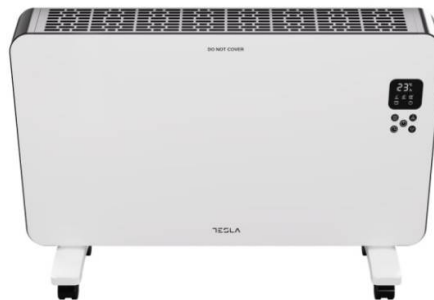

## Informacije o proizvodu

TESLA panelni radijator PC311WBD

TESLA

Tehnoteka je online destinacija za upoređivanje cena i karakteristika bele tehnike, potrošačke elektronike i IT uređaja kod trgovinskih lanaca i internet prodavnica u Srbiji. Naša stranica vam omogućava da istražite najnovije informacije, detaljne karakteristike i konkurentne cene proizvoda.

Posetite nas i uživajte u ekskluzivnom iskustvu pametne kupovine klikom na link:

<https://tehnoteka.rs/p/tesla-panelni-radijator-pc311wbd-akcija-cena/>

Najtoplija  
preporuka

## Grejanje, a ne pregrevanje

Uz Tesla konvektorsku grejalicu čuvate svoj mir, jer njen sistem zaštite momentalno isključuje napajanje u slučaju da unutrašnja temperatura uređaja premaši bezbednu vrednost.

## Toplina je tamo gde ste vi

Tesla konvektorska grejalica dolazi u paketu sa točkicama kako biste lako premeštali svoj izvor topline u različite delove doma i jednostavno premostili osećaj hladnoće.

Model	PC311WBD
Boja	Bela - Crna
Maksimalna snaga	800W/1200W/2000W
Nivoi grejanja	3
Tip grejača	X Oblik Aluminijum
Upotreba u zatvorenom prostoru	20-25m <sup>2</sup>
Sistem zaštite od pregrevanja	Da
Kontrola	Digital
Zidna montaža	Da
Stope	Da
Točkići	Da
On/Off Dugme	Da
Funkcija protiv zamrzavanja	Da
Senzorom sobne temperature	Da
Termostat sa samoresetovanjem	Da
Protiv prevrtanja	Da
Wi Fi Aplikacija	Ne
Tajmer	24h
Motor	Ne
Daljinska kontrola	Da
Napajanje za daljinski uređaj	CR2025(sa)
Dužina kabla	1.5m
Napon	220V-240V-AC
Struja	16 A
Visina proizvoda	480 mm
Širina proizvoda	700 mm (sa točkićima)
Dubina proizvoda	220 mm (sa točkićima)
Neto	4.8 kg
Dimenzija kartona (Lx W xH) mm	740x120x495 mm
Bruto	6.0 kg
EAN	8606031242932