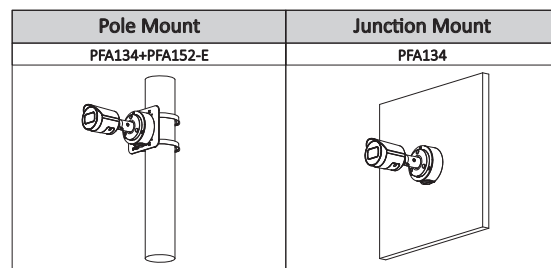

**Structure**

Casing	Metal
Dimensions	166.2 mm × Φ70 mm (6.5" × Φ2.8")
Net Weight	0.48 kg (1.1 lb)
Gross Weight	0.57 kg (1.3 lb)

**Ordering Information**

Type	Part Number	Description
2MP Camera	DH-IPC-HFW2231SP-S-S2	2MP Lite IR Fixed-focal Bullet Network Camera,PAL
	DH-IPC-HFW2231SN-S-S2	2MP Lite IR Fixed-focal Bullet Network Camera,NTSC
Accessories (optional)	PFA134	Junction Box
	PFA152-E	Pole Mount
	PFM321D	DC12V1A Power Adapter
	LR1002-1ET/1EC	Single-port Long Reach Ethernet over Coax Extender
	PFM900-E	Integrated Mount Tester
	PFM114	TLC SD Card

**Accessories**

**Optional:**

**Dimensions (mm[inch])**

Ovaj dokument je originalno proizveden i objavljen od strane proizvođača, brenda Dahua, i preuzet je sa njihove zvanične stranice. S obzirom na ovu činjenicu, Tehnoteka ističe da ne preuzima odgovornost za tačnost, celovitost ili pouzdanost informacija, podataka, mišljenja, saveta ili izjava sadržanih u ovom dokumentu.