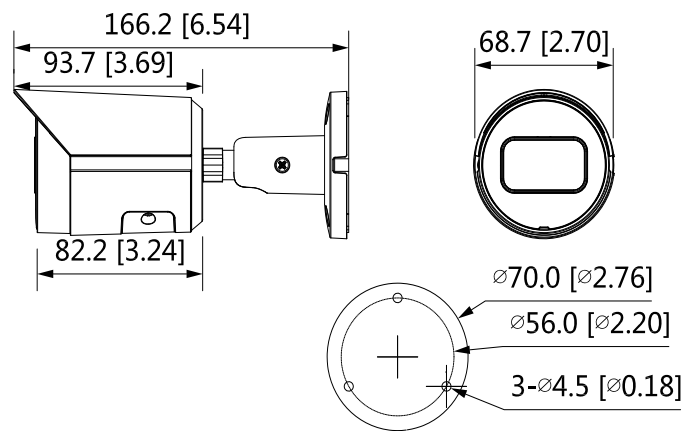

**Structure**

Casing	Metal
Dimensions	166.2 mm × Φ70 mm (6.5" × Φ2.8")
Net Weight	0.48 kg (1.1 lb)
Gross Weight	0.57 kg (1.3 lb)

**Ordering Information**

Type	Part Number	Description
2MP Camera	DH-IPC-HFW2231SP-S-S2	2MP Lite IR Fixed-focal Bullet Network Camera,PAL
	DH-IPC-HFW2231SN-S-S2	2MP Lite IR Fixed-focal Bullet Network Camera,NTSC
Accessories (optional)	PFA134	Junction Box
	PFA152-E	Pole Mount
	PFM321D	DC12V1A Power Adapter
	LR1002-1ET/1EC	Single-port Long Reach Ethernet over Coax Extender
	PFM900-E	Integrated Mount Tester
	PFM114	TLC SD Card

**Accessories**

**Optional:**

**Dimensions (mm[inch])**

Ovaj dokument je originalno proizveden i objavljen od strane proizvođača, brenda Dahua, i preuzet je sa njihove zvanične stranice. S obzirom na ovu činjenicu, Tehnoteka ističe da ne preuzima odgovornost za tačnost, celovitost ili pouzdanost informacija, podataka, mišljenja, saveta ili izjava sadržanih u ovom dokumentu.