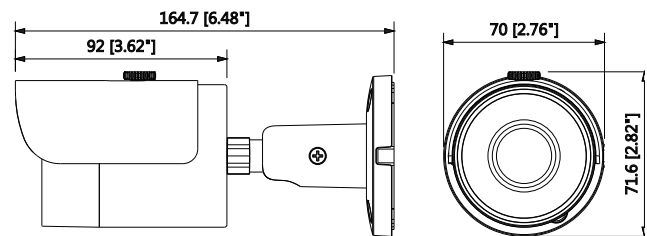

Construction

Casing	Metal+Plastic
Dimensions	Φ70mm×164.7mm(2.76"×6.49")
Net Weight	0.38Kg(0.84lb)
Gross Weight	0.44Kg(0.97lb)

Ordering Information

Type	Part Number	Description
2MP camera	DH-IPC-HFW1230SP-0280B	2MP IR Mini-Bullet Network Camera, 2.8mm,PAL
	DH-IPC-HFW1230SN-0280B	2MP IR Mini-Bullet Network Camera, 2.8mm,NTSC
	IPC-HFW1230SP-0280B	2MP IR Mini-Bullet Network Camera, 2.8mm,PAL
	IPC-HFW1230SN-0280B	2MP IR Mini-Bullet Network Camera, 2.8mm, NTSC
	DH-IPC-HFW1230SP-0360B	2MP IR Mini-Bullet Network Camera, 3.6mm,PAL
	DH-IPC-HFW1230SN-0360B	2MP IR Mini-Bullet Network Camera, 3.6mm,NTSC
	IPC-HFW1230SP-0360B	2MP IR Mini-Bullet Network Camera, 3.6mm,PAL
	IPC-HFW1230SN-0360B	2MP IR Mini-Bullet Network Camera, 3.6mm,NTSC
Accessories (optional)	PFA134	Junction box
	PFA152-E	Pole mount
	PFA151	Corner mount

Accessories

Optional:

PFA134 Junction Box

PFA152-E Pole mount

PFA151 Corner mount

Dimensions (mm/inch)

Ovaj dokument je originalno proizveden i objavljen od strane proizvođača, brenda Dahua, i preuzet je sa njihove zvanične stranice. S obzirom na ovu činjenicu, Tehnoteka ističe da ne preuzima odgovornost za tačnost, celovitost ili pouzdanost informacija, podataka, mišljenja, saveta ili izjava sadržanih u ovom dokumentu.