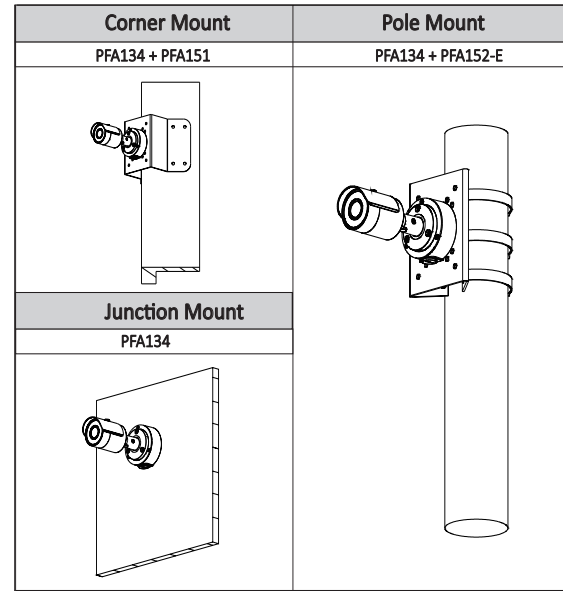

Construction

Casing	Metal+Plastic
Dimensions	Φ70mm×164.7mm(2.76"×6.49")
Net Weight	0.38Kg(0.84lb)
Gross Weight	0.44Kg(0.97lb)

Ordering Information

Type	Part Number	Description
2MP camera	DH-IPC-HFW1230SP-0280B	2MP IR Mini-Bullet Network Camera, 2.8mm,PAL
	DH-IPC-HFW1230SN-0280B	2MP IR Mini-Bullet Network Camera, 2.8mm,NTSC
	IPC-HFW1230SP-0280B	2MP IR Mini-Bullet Network Camera, 2.8mm,PAL
	IPC-HFW1230SN-0280B	2MP IR Mini-Bullet Network Camera, 2.8mm, NTSC
	DH-IPC-HFW1230SP-0360B	2MP IR Mini-Bullet Network Camera, 3.6mm,PAL
	DH-IPC-HFW1230SN-0360B	2MP IR Mini-Bullet Network Camera, 3.6mm,NTSC
	IPC-HFW1230SP-0360B	2MP IR Mini-Bullet Network Camera, 3.6mm,PAL
	IPC-HFW1230SN-0360B	2MP IR Mini-Bullet Network Camera, 3.6mm,NTSC
Accessories (optional)	PFA134	Junction box
	PFA152-E	Pole mount
	PFA151	Corner mount

Accessories

Optional:

PFA134 Junction Box

PFA152-E Pole mount

PFA151 Corner mount

Dimensions (mm/inch)

Ovaj dokument je originalno proizveden i objavljen od strane proizvođača, brenda Dahua, i preuzet je sa njihove zvanične stranice. S obzirom na ovu činjenicu, Tehnoteka ističe da ne preuzima odgovornost za tačnost, celovitost ili pouzdanost informacija, podataka, mišljenja, saveta ili izjava sadržanih u ovom dokumentu.