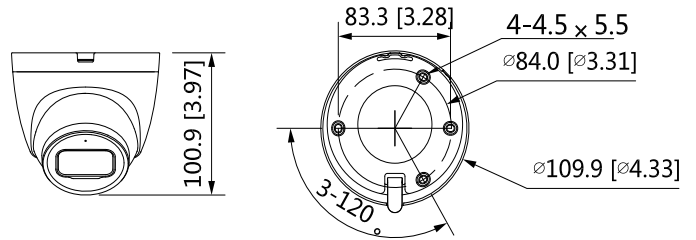

**Structure**

Casing	Metal + plastic
Dimensions	100.9 mm × Φ109.9 mm (4.0" × Φ4.3")
Net Weight	0.39 kg (0.9 lb)
Gross Weight	0.56 kg (1.2 lb)

**Ordering Information**

Type	Part Number	Description
2MP Camera	DH-IPC-HDW2231TP-AS-S2	2MP WDR IR Eyeball Network Camera, PAL
	DH-IPC-HDW2231TN-AS-S2	2MP WDR IR Eyeball Network Camera, NTSC
Accessories (optional)	PFA130-E	Junction Box
	PFB203W	Wall Mount
	PFA152-E	Pole Mount
	PFM321D	DC12V1A Power Adapter
	LR1002-1ET/1EC	Single-port Long Reach Ethernet over Coax Extender
	PFM900-E	Integrated Mount Tester
	PFM114	TLC SD Card

PFM114  
TLC SD Card

**Dimensions (mm[inch])**

Ovaj dokument je originalno proizveden i objavljen od strane proizvođača, brenda Dahua, i preuzet je sa njihove zvanične stranice. S obzirom na ovu činjenicu, Tehnoteka ističe da ne preuzima odgovornost za tačnost, celovitost ili pouzdanost informacija, podataka, mišljenja, saveta ili izjava sadržanih u ovom dokumentu.