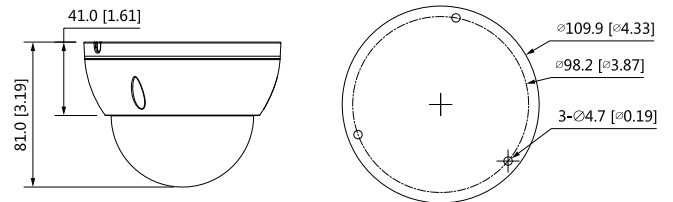

PFM900-E
Integrated Mount Tester

Dimensions (mm[inch])

Ovaj dokument je originalno proizveden i objavljen od strane proizvođača, brenda Dahua, i preuzet je sa njihove zvanične stranice. S obzirom na ovu činjenicu, Tehnoteka ističe da ne preuzima odgovornost za tačnost, celovitost ili pouzdanost informacija, podataka, mišljenja, saveta ili izjava sadržanih u ovom dokumentu.