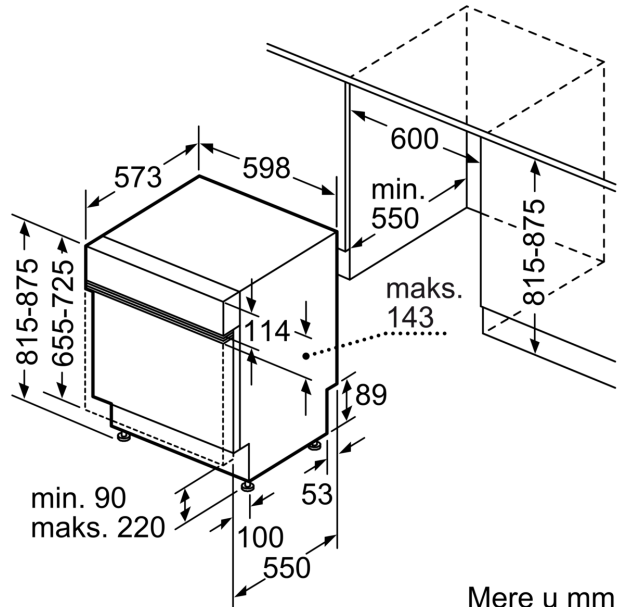

Seriya 6, Ugradna mašina za pranje sudova, 60 cm, Nerđajući čelik SMI6ZCS13E

mere u milimetrima

⚡ utičnica
( ) vrednosti sa garniturom za produženje