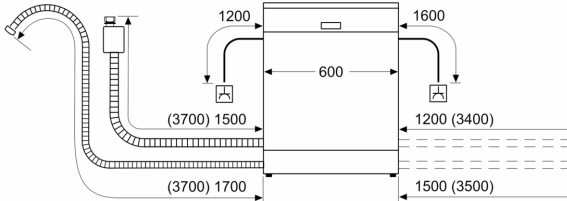

- Sistem zaštite čaša
- uključujući levak za sipanje soli
- Uključuje i ploču za zaštitu od pare
- Dimenzije aparata (VxŠxD): 81.5 x 59.8 x 57.3 cm

¹ Na skali energetske klase od A do G

² Potrošnja energije u kWh na 100 ciklusa (u programu Eco 50 °C)

Sistem korpi

- Flex korpe
- VarioFioka
- Rackmatic - po visini podesiva gornja korpa (trostepena)
- Točkovi sa malim trenjem na donjoj korpi
- Graničnik Rack Stopper koji sprečava klizanje donje korpe
- Preklapljivi delovi u gornjoj korpi (2x)
- Preklapljivi delovi u donjoj korpi (2x)
- Mesto za odlaganje šolja u gornjoj korpi (2x)
- Odlagalište za šoljice u donjoj korpi (2x)

Prikaz / upravljanje

- Home Connect
- Elektronski prikaz preostalog vremena u minutima
- Mogućnost kasnijeg uključivanja: 1 - 24 h

Sigurnost

- AquaStop: Bosch garancija za oštećenja nastala izlivanjem vode – tokom celog radnog veka uređaja.*
- Zaključavanje podešavanja pred decom

Seriya 6, Ugradna mašina za pranje sudova, 60 cm, Nerđajući čelik SMI6ZCS13E

mere u milimetrima

⚡ utičnica
() vrednosti sa garniturom za produženje

Ovaj dokument je originalno proizveden i objavljen od strane proizvođača, brenda Bosch, i preuzet je sa njihove zvanične stranice. S obzirom na ovu činjenicu, Tehnoteka ističe da ne preuzima odgovornost za tačnost, celovitost ili pouzdanost informacija, podataka, mišljenja, saveta ili izjava sadržanih u ovom dokumentu.