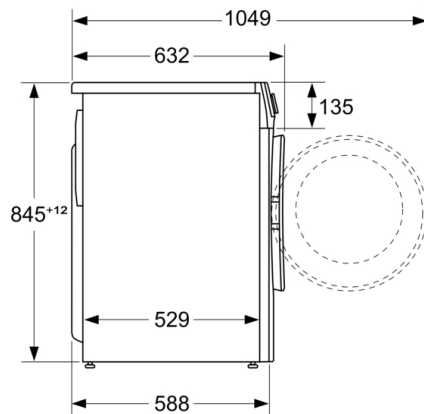

**Seriya 6, Mašina za pranje veša, punjenje
spreda, 9 kg, 1400 okr
WGG144Z0BY**

measurements in mm

Mere u milimetrima