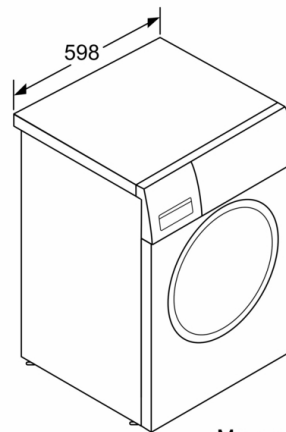

**Seriya 6, Mašina za pranje veša, punjenje
spreda, 9 kg, 1400 okr
WGG144Z0BY**

measurements in mm

Mere u milimetrima