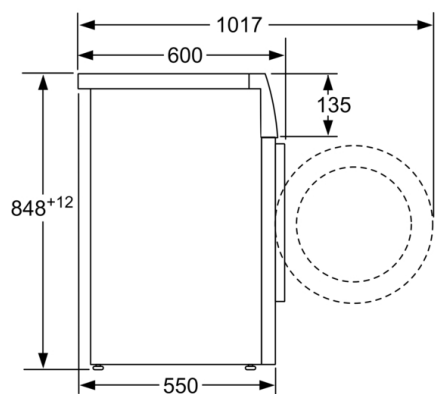

**Seriya 4, Mašina za pranje veša, punjenje
spreda, 8 kg, 1200 okr
WAN24167BY**

Mere u milimetrima