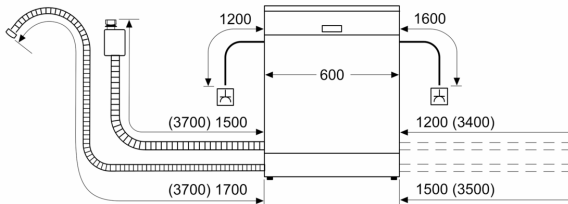

Serija 2, Samostojeća mašina za pranje sudova, 60 cm, Nerđajući čelik SMS2HTI54E

mere u milimetrima

⚡ utičnica

( ) vrednosti sa garniturom za produženje