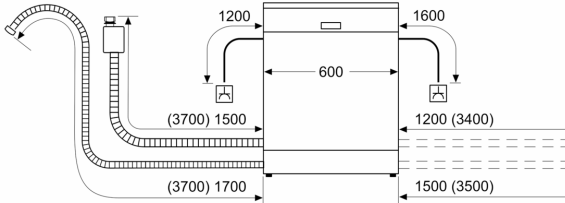

Seriya 2, Samostojeća mašina za pranje sudova, 60 cm, Bela SMS25GW02E

mere u milimetrima

⚡ utičnica

( ) vrednosti sa garniturom za produženje