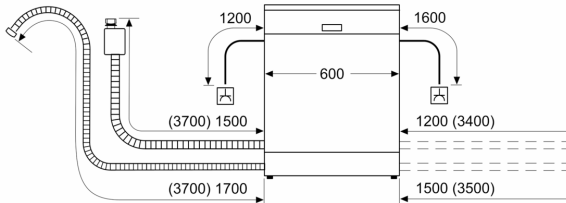

Sigurnost

- AquaStop: Bosch garancija za oštećenja nastala izlivanjem vode – tokom celog radnog veka uređaja.*
- Unutrašnjost od nerđajućeg čelika/Polinox
- Dimenzije aparata (VxŠxD): 84.5 x 60 x 60 cm

¹ Na skali energetske klase od A do G

² Potrošnja energije u kWh na 100 ciklusa (u programu Eco 50 °C)

³ Potrošnja vode u litrima po ciklusu (u programu Eco 50 °C)

⁴ Trajanje programa Eco 50 °C

* Garancijske uslove možete pronaći na <https://www.bosch-home.rs/>

Seriya 2, Samostojeća mašina za pranje sudova, 60 cm, Bela SMS25AW05E

mere u milimetrima

⏏ utičnica
() vrednosti sa garniturom za produženje

Ovaj dokument je originalno proizveden i objavljen od strane proizvođača, brenda Bosch, i preuzet je sa njihove zvanične stranice. S obzirom na ovu činjenicu, Tehnoteka ističe da ne preuzima odgovornost za tačnost, celovitost ili pouzdanost informacija, podataka, mišljenja, saveta ili izjava sadržanih u ovom dokumentu.