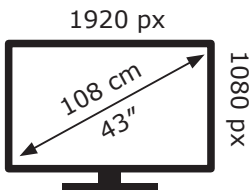

Posetite nas i uživajte u ekskluzivnom iskustvu pametne kupovine klikom na link:

<https://tehnoteka.rs/p/toshiba-televizor-43lv2e63dg-akcija-cena/>

ENERG

TOSHIBA

43LV2E63DG

42 kWh/1000h

ABCDEF**G**

62 kWh/1000h