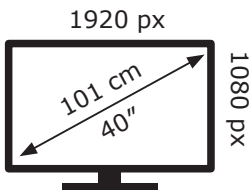

Posetite nas i uživajte u ekskluzivnom iskustvu pametne kupovine klikom na link:

<https://tehnoteka.rs/p/tesla-televizor-40s393bf-akcija-cena/>

ENERG

Tesla

40S393BF

46 kWh/1000h

Ovaj dokument je originalno proizveden i objavljen od strane proizvođača, brenda Tesla, i preuzet je sa njihove zvanične stranice. S obzirom na ovu činjenicu, Tehnoteka ističe da ne preuzima odgovornost za tačnost, celovitost ili pouzdanost informacija, podataka, mišljenja, saveta ili izjava sadržanih u ovom dokumentu.