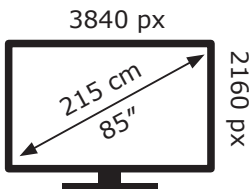

# ENERG

TCL

85P745X1

**168** kWh/1000h

ABCDEF**G**

**310** kWh/1000h

Ovaj dokument je originalno proizveden i objavljen od strane proizvođača, brenda TCL, i preuzet je sa njihove zvanične stranice. S obzirom na ovu činjenicu, Tehnoteka ističe da ne preuzima odgovornost za tačnost, celovitost ili pouzdanost informacija, podataka, mišljenja, saveta ili izjava sadržanih u ovom dokumentu.