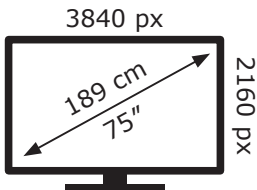

# ENERG

TCL

75P635X1

**120** kWh/1000h

ABCDEF**G**

**210** kWh/1000h

Ovaj dokument je originalno proizveden i objavljen od strane proizvođača, brenda TCL, i preuzet je sa njihove zvanične stranice. S obzirom na ovu činjenicu, Tehnoteka ističe da ne preuzima odgovornost za tačnost, celovitost ili pouzdanost informacija, podataka, mišljenja, saveta ili izjava sadržanih u ovom dokumentu.